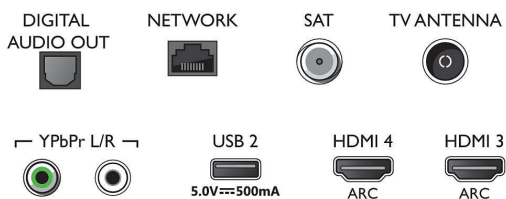

(Hybrid Log Gamma), HDR10+/Dolby Vision

Uztvērējs/uztveršana/pārraide

- Digitālā TV: DVB-T/T2/T2-HD/C/S/S2
- Video atskaņošana: NTSC, PAL, SECAM
- MPEG atbalsts: MPEG2, MPEG4
- TV pārraīžu ceļvedis*: 8 dienu elektroniskā TV programma
- Signāla stipruma indikators
- Teleteksts: 1000 lapu hiperteksts
- HEVC atbalsts

Connections

Side

Bottom

Specifikācijas

Android TV

- OS: Android TV™ 9 (Pie)
- Iepriekš instalētās aplikācijas: Google Play Movies*, Google Play Music*, Google Search, YouTube
- Atmiņas izmērs (zibatmiņa): 16 GB*