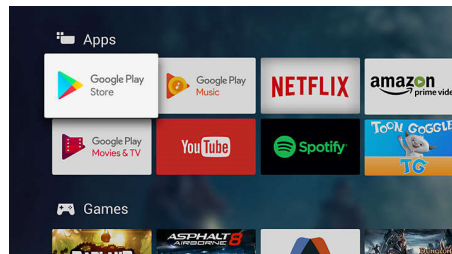

Kompakts dizains

Slaidis dizains. Tievā metāla ekrāna apmale un metāla statīvs

TV saturs

Ar Google Play Store un Philips aplikāciju galeriju jūs varat iegūt vairāk, nekā piedāvā tradicionālās TV programmas. Pieklūstiet tiešsaistē neierobežotam filmu, televīzijas raidījumu, mūzikas, aplikāciju un spēļu klāstam. Vēl vairāk iespēju.