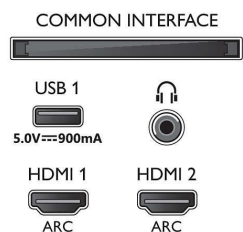

4K UHD LED Android TV

189 cm (75 collas) Ambilight televizors Attēla kvalitātes indekss 1700, HDR 10+, P5 Perfect Picture dzinis

75PUS7354/12

Specifikācijas

Ambilight

- Ambilight funkcijas: Iebūvēts Ambilight+Hue, Ambilight Music, Spēļu režīms, Pielāgošanās sienas krāsai, Lounge režīms
- Ambilight versija: Trīspusēja

Attēls/displejs

- Malu attiecība: 16:9
- Ekrāna diagonāles garums (metriskajā sistēmā): 189 cm
- Displejs: 4K Ultra HD LED

- Paneļa izšķirtspēja: 3840x2160
- Attēlu programma: P5 Perfect Picture dzinis
- Attēla uzlabošana: Ultra Resolution, HDR10+, Dolby Vision, Micro Dimming Pro, 1700 ppi
- Ekrāna diagonāles garums (collas): 75 collas

Atbalstītā displeja izšķirtspēja

- Datora ievades visiem HDMI: HDR atbalsts, HDR10/ HLG, līdz 4K UHD 3840x2160 pie 60 Hz
- Video ievades visiem HDMI: līdz 4K UHD 3840x2160 pie 60 Hz, HDR atbalsts, HDR10/HLG

(Hybrid Log Gamma), HDR10+/Dolby Vision

Uztvērējs/uztveršana/pārraide

- Digitālā TV: DVB-T/T2/T2-HD/C/S/S2
- Video atskaņošana: NTSC, PAL, SECAM
- MPEG atbalsts: MPEG2, MPEG4
- TV pārraīžu ceļvedis*: 8 dienu elektroniskā TV programma
- Signāla stipruma indikators
- Teleteksts: 1000 lapu hiperteksts
- HEVC atbalsts

Connections

Side