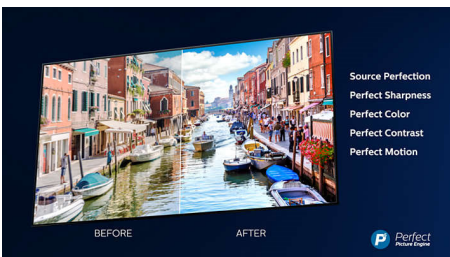

P5 Perfect Picture dzinis

Philips P5 dzinis nodrošina perfekti dzidrus attēlus, kas ir tikpat izcili, kā jūsu iecienītāis

saturs. Ievērojami lielāks detalizācijas dziļums. Izteismīgas krāsas un dabiski ādas toni. Nepārspējami dzidrais kontrasts ļauj jums izbaudīt ikvienu attēla detaļu. Videoattēls ir nevainojami vienmērīgs.