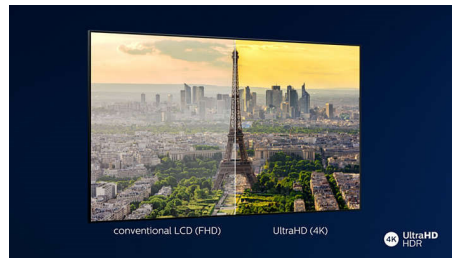

Atbalsta HDR10+

Jūsu Philips televizors ir sagatavots maksimāli izmantot HDR10+ video formāta sniegtās priekšrocības. Kontrasts, krāsas un spilgtuma līmeņi tiek individuāli pielāgoti katram kadrām. Ēnas būs redzami dziļākas gan jaunākajos seriālos, gan spriedzes filmās. Spilgtas virsmas spīdēs. Krāsas būs dzīvākas.

Kompakts dizains

Slaidis dizains. Tievā metāla ekrāna apmale un metāla statīvs