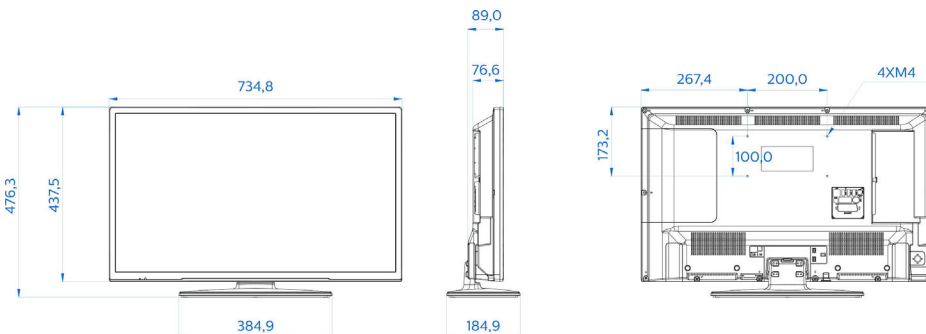

## Attēls/displejs

- Malu attiecība: 16:9
- Ekrāna diagonālais garums (collas): 32 colla
- Ekrāna diagonālais garums (metriskajā sistēmā): 80 cm
- Displejs: LED HD televizors
- Paneļa izšķirtspēja: 1366 x 768p
- Spilgtums: 300 cd/m<sup>2</sup>
- Skata leņķis: 178° (A) / 178° (P)

## Izmēri

- Komplekta platums: 735 mm
- Komplekta augstums: 438 mm
- Komplekta dziļums: 77/89 mm
- Produkta svars: 5,1 kg
- Komplekta platums (ar statni): 735 mm
- Komplekta augstums (ar statni): 476 mm
- Komplekta dziļums (ar statni): 185 mm
- Produkta svars (+ statīvs): 5,6 kg
- Saderīgs ar sienas stiprinājumu: M4, 200 x 100 mm