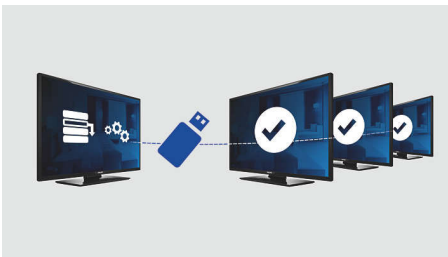

USB klonēšana

Nodrošina iespēju viegli kopēt visus programmēšanas un kanālu programmēšanas iestatījumus no viena televizora citos

televizoros ātrāk kā vienas minūtes laikā. Funkcija nodrošina identiskus iestatījumus visos televizoros un būtiski samazina instalēšanas laiku un izmaksas.

Cietuma režīms

Sakaru kontrolēšanas nolūkā šim viesnīcas televizoram ir atsevišķs cietuma režīma iestatījums. Šis uzlabotais drošības režīms izslēdz noteiktus iestatījumus, kas nav nepieciešami noteiktajai auditorijai, piemēram, teletekstu, elektronisko pārraižu programmu, subtitrus un USB portus.