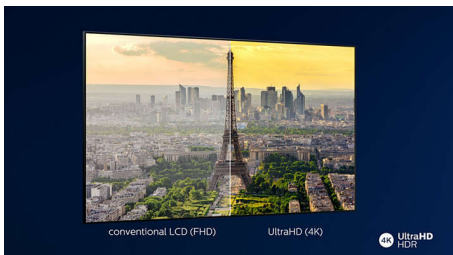

4K UHD

Spilgts 4K LED televizors. Dzīvīgs HDR attēls. Plūstošas kustības. Philips 4K UHD televizors atdzīvina saturu, nodrošinot bagātīgas krāsas un skaidru kontrastu. Attēliem ir lielāks dziļums, un kustības ir plūstošas. Filmas, raidījumi, spēles un cits saturs izskatās brīnišķīgi, neatkarīgi no tā avota.