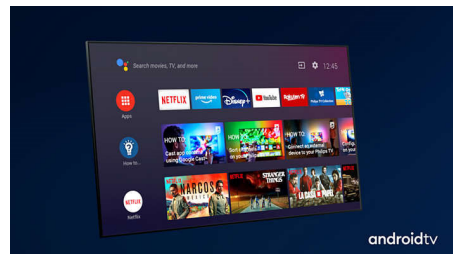

Android TV.

Personalizējiet savu Philips Android TV. Šonedēļ viss, kas jūs interesē, ir Amazon un YouTube, un Rakuten TV un Netflix skatīsieties nākamnedēļ — nav problēmu. Skaidra un intuitīva saskarne ļauj jums novietot iecienītāko saturu priekšā un centrā. Ērti atsāciet skatīties jaunākos seriālus no mirklā, kad pārstājāt, vai apskatiet jaunākās izlaistās filmas.

MI balss vadība.

Vadiet savu Philips Android televizoru ar balsi. Vai vēlaties spēlēt spēles, skatīties Netflix vai meklēt saturu un lietotnes Google Play veikalā? Vienkārši pasakiet savam televizoram. Jūs varat vadīt arī visas ar Google Assistant saderīgas viedās mājas ierīces, piemēram, aptumšot apgaismojumu vai iestatīt termostatu filmu vakarā – nemaz nepametot dīvānu. Laiks, kad jāmeklē televizora pults, ir pagājis. Tagad jūs varat izmantot balsi, lai vadītu savu Philips viedo televizoru, izmantojot ierīces, kurās iespējots pakalpojums Alexa, piemēram Amazon Echo. Ar Alexa jūs varat ieslēgt televizoru, pārslēgt kanālu, pārslēgties uz spēļu konsoli un daudz ko citu.

Telpu piepildoša skaņa

Telpu piepildoša skaņa no uz priekšu vēršiem skaļruņiem.

Skaļruņu konfigurācija

Iebūvēts zemo frekvenču, augsto frekvenču, pilna diapazona draiveris.