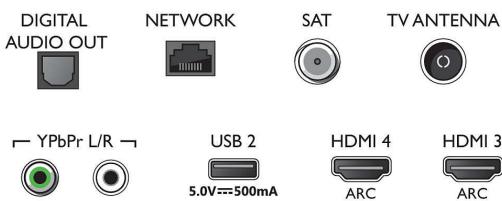

Attēls/displejs

- Malu attiecība: 16:9
- Ekrāna diagonāles garums (metriskajā sistēmā): 126 cm
- Displejs: 4K Ultra HD LED

- Panela izšķirtspēja: 3840x2160
- Attēlu programma: P5 Perfect Picture dzinis
- Attēla uzlabošana: Plaša krāsu gamma 90% DCI/P3, Micro Dimming Pro, Ultra Resolution, 2100 ppi, Dolby Vision, HDR10+
- Ekrāna diagonāles garums (collas): 50 collas

Connections

Side

Bottom

Specifikācijas

- Teleteksts: 1000 lapu hiperteksts
- HEVC atbalsts

Android TV

- OS: Android TV™ 9 (Pie)
- Iepriekš instalētās aplikācijas: Google Play Movies*, Google Play Music*, Google Search, YouTube
- Atmiņas izmērs (zibatmiņa): 16 GB*