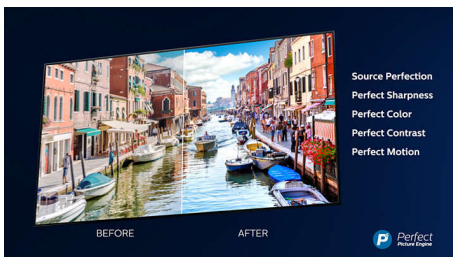

P5 Perfect Picture dzinis

Philips P5 dzinis nodrošina perfekti dzidrus attēlus, kas ir tikpat izcili, kā jūsu iecienītais saturs. Ievērojami lielāks detalizācijas dziļums.

Izteiksmīgas krāsas un dabiski ādas toni. Nepārspējami dzidrais kontrasts ļauj jums izbaudīt ikvienu attēla detaļu. Videoattēls ir nevainojami vienmērīgs.