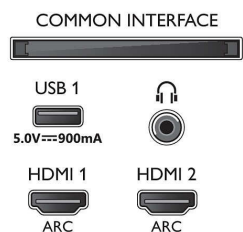

Attēls/displejs

- Malu attiecība: 16:9
- Ekrāna diagonāles garums (metriskajā sistēmā): 126 cm
- Displejs: 4K Ultra HD LED

- Panela izšķirtspēja: 3840x2160
- Attēlu programma: P5 Perfect Picture dzinis
- Attēla uzlabošana: Plaša krāsu gamma 90% DCI/P3, Micro Dimming Pro, Ultra Resolution, 2100 ppi, Dolby Vision, HDR10+
- Ekrāna diagonāles garums (collas): 50 collas

Atbalstītā displeja izšķirtspēja

- Datora ievades visiem HDMI: līdz 4K UHD 3840x2160 pie 60 Hz, HDR atbalsts, HDR10/ HLG
- Video ievades visiem HDMI: līdz 4K UHD

3840x2160 pie 60 Hz, HDR atbalsts, HDR10/HLG (Hybrid Log Gamma), HDR10+/Dolby Vision

Connections

Side

Bottom

Specifikācijas

- Teleteksts: 1000 lapu hiperteksts
- HEVC atbalsts

Android TV

- OS: Android TV™ 9 (Pie)
- Iepriekš instalētās aplikācijas: Google Play Movies*, Google Play Music*, Google Search, YouTube
- Atmiņas izmērs (zibatmiņa): 16 GB*