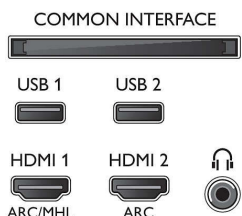

Krāsa un apdare

- TV priekšpuse: Spīdīgi melna

Izmēri

- Komplekta platums: 1244,2 mm
- Komplekta augstums: 729,9 mm
- Komplekta dziļums: 78,2 mm
- Produkta svars: 15,3 kg
- Komplekta platums (ar statni): 1244,2 mm
- Komplekta augstums (ar statni): 781,2 mm
- Komplekta dziļums (ar statni): 266,3 mm
- Produkta svars (+ statīvs): 16,1 kg
- Iepakojuma platums: 1360 mm
- Iepakojuma augstums: 890 mm
- Iepakojuma dziļums: 160 mm
- Svars (ieskaitot iesaiņojumu): 21,5 kg
- Saderīgs ar sienas stiprinājumu: 300 x 200 mm
- TV statņa platuma attālums: 780 mm

Connections

Side

Bottom

Izlaides datums
2023-07-19

Versija: 12.0.1

EAN: 87 18863 01555 1

© 2023 Koninklijke Philips N.V.
Visas tiesības patur autors.

Specifikācijas var tikt mainītas bez paziņojuma. Preču zīmes ir Koninklijke Philips N.V. vai to attiecīgu īpašnieku īpašums.