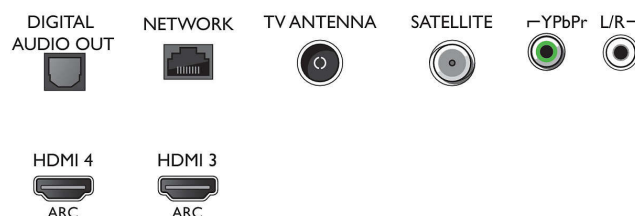

Krāsa un apdare

- TV priekšpuse: Spīdīgi melna

Izmēri

- Komplekta platums: 1244,2 mm
- Komplekta augstums: 729,9 mm
- Komplekta dziļums: 78,2 mm
- Produkta svars: 15,3 kg
- Komplekta platums (ar statni): 1244,2 mm
- Komplekta augstums (ar statni): 781,2 mm
- Komplekta dziļums (ar statni): 266,3 mm
- Produkta svars (+ statīvs): 16,1 kg
- Iepakojuma platums: 1360 mm
- Iepakojuma augstums: 890 mm
- Iepakojuma dziļums: 160 mm
- Svars (ieskaitot iesaiņojumu): 21,5 kg
- Saderīgs ar sienas stiprinājumu: 300 x 200 mm
- TV statņa platuma attālums: 780 mm

Connections

Side

Bottom

Izlaides datums
2023-07-19

Versija: 12.0.1

EAN: 87 18863 01555 1

© 2023 Koninklijke Philips N.V.
Visas tiesības patur autors.

Specifikācijas var tikt mainītas bez paziņojuma. Preču zīmes ir Koninklijke Philips N.V. vai to attiecīgu īpašnieku īpašums.