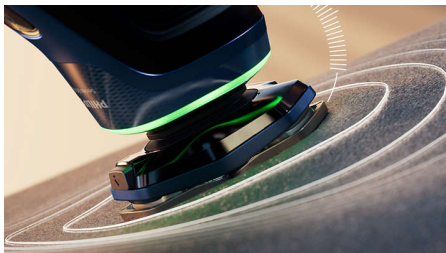

Tuva skūšana

Izceltie produkti

Asmeņi ar Space-Grade precizitāti

Izgatavoti no augstas veiktspējas Space-Grade tērauda un izstrādāti tā, lai pašasinātos 2 gadus, 360 grādos rotējošie asmeņi griež matiņus visos virzienos, tā pielāgojoties dabīgajam matu augšanas virzienam.

Lift & Cut sistēma

Mūsu patentētā, unikālā Lift & Cut rotējošo skuveklī tehnoloģija saudzīgi paceļ matiņus no saknes, pirms precīzi tos nogriezt tieši ādas līmenī (līdz 0,00 mm no ādas), nepieskaroties tai.

Spiediena aizsargsensors

Pareiza spiediena izmantošana ir tuvuma un ādas aizsardzības atslēga. Uzlabotie sensori skuveklī nolasa spiedienu, ko jūs pieliekat, un inovatīvais gaismas signāls parāda, kad jūs nospiežot pārāk stipri vai pārāk maz. Individualizētam skūšanās, kas ir piemērots tieši Jums.

360-D elastīgas galviņas

Šim Philips elektriskajam skuveklim, kas ir izstrādāts, lai atkārtotu jūsu sejas, un pat kakla, kontūras, ir pilnībā elastīgas galviņas, kas griežas 360 grādu diapazonā, nodrošinot rūpīgu un ērtu skūšanos.