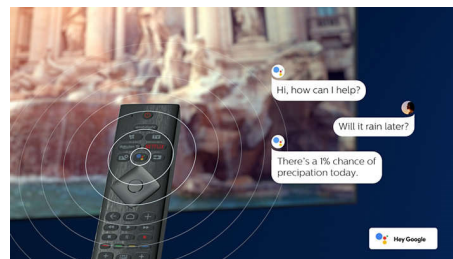

Iebūvēta Google Assistant funkcija

Kontrolējiet savu Philips Android TV ar balsi. Vēlaties spēlēt spēli, skatīties Netflix vai meklēt saturu un lietotnes Google Play Store? Pasakiet to savam televizoram. Jūs varat izteikt komandas arī visām ar Google Assistant savietojamajām viedajām mājās ierīcēm, piemēram, filmu vakarā likt samazināt apgaismojuma spilgtumu un regulēt termostata iestatījumus. Nepametot dīvanu.