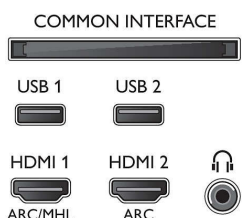

Connections

Side