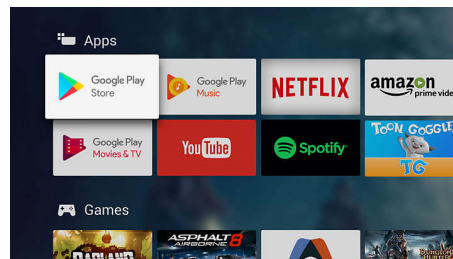

TV saturs

Ar Google Play Store un Philips aplikāciju galeriju jūs varat iegūt vairāk, nekā piedāvā tradicionālās TV programmas. Piekļūstiet tiešsaistē neierobežotam filmu, televīzijas raidījumu, mūzikas, aplikāciju un spēļu klāstam. Vēl vairāk iespēju.