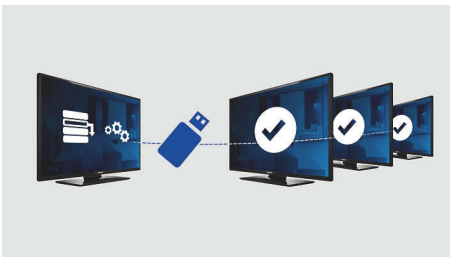

USB klonēšana

Nodrošina iespēju viegli kopēt visus programmēšanas un kanālu programmēšanas iestatījumus no viena televizora citos

televizoros ātrāk kā vienas minūtes laikā. Funkcija nodrošina identiskus iestatījumus visos televizoros un būtiski samazina instalēšanas laiku un izmaksas.

Cietuma režīms

Sakaru kontrolēšanas nolūkā šim viesnīcas televizoram ir atsevišķs cietuma režīma iestatījums. Šis uzlabotais drošības režīms izslēdz noteiktus iestatījumus, kas nav nepieciešami noteiktajai auditorijai, piemēram, teletekstu, elektronisko pārraižu programmu, subtitrus un USB portus.