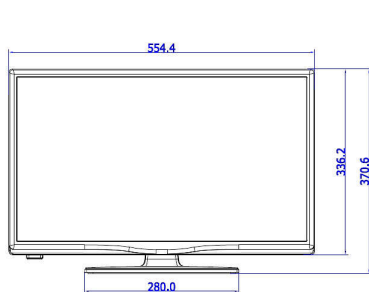

## Attēls/displejs

- Malu attiecība: 16:9
- Ekrāna diagonālais garums (collas): 24 colla
- Ekrāna diagonālais garums (metriskajā sistēmā): 60 cm
- Displejs: LED HD televizors
- Paneļa izšķirtspēja: 1366 x 768p
- Spilgtums: 220 cd/m<sup>2</sup>
- Skata leņķis: 176° (H)/176° (V)

## Izmēri

- Komplekta platums: 554 mm
- Komplekta augstums: 336 mm
- Komplekta dziļums: 35/61 mm
- Produkta svars: 3,3 kg
- Komplekta platums (ar statni): 554 mm
- Komplekta augstums (ar statni): 371 mm
- Komplekta dziļums (ar statni): 134 mm
- Produkta svars (+ statīvs): 3,5 kg
- Saderīgs ar sienas stiprinājumu: M4, 75 x 75 mm