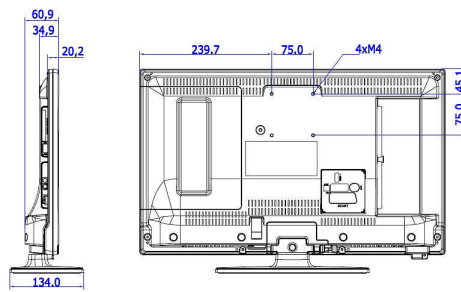

## Attēls/displejs

- Malu attiecība: 16:9
- Ekrāna diagonālais garums (collas): 24 colla
- Ekrāna diagonālais garums (metriskajā sistēmā): 60 cm
- Displejs: LED HD televizors
- Paneļa izšķirtspēja: 1366 x 768p
- Spilgtums: 220 cd/m<sup>2</sup>
- Skata leņķis: 176° (H)/176° (V)

## Izmēri

- Komplekta platums: 554 mm
- Komplekta augstums: 336 mm
- Komplekta dziļums: 35/61 mm
- Produkta svars: 3,3 kg
- Komplekta platums (ar statni): 554 mm
- Komplekta augstums (ar statni): 371 mm
- Komplekta dziļums (ar statni): 134 mm
- Produkta svars (+ statīvs): 3,5 kg
- Saderīgs ar sienas stiprinājumu: M4, 75 x 75 mm