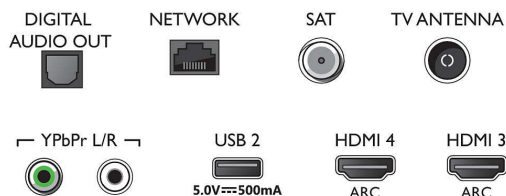

Krāsa un apdare

- TV priekšpuse: Gaišs sudrabs

Izmēri

- Komplekta platums: 964,0 mm
- Komplekta augstums: 569,3 mm
- Komplekta dziļums: 74,5 mm
- Produkta svars: 9,4 kg
- Komplekta platums (ar statni): 964,0 mm
- Komplekta augstums (ar statni): 594,1 mm
- Komplekta dziļums (ar statni): 190,1 mm
- Produkta svars (+ statīvs): 11,4 kg
- Iepakojuma platums: 1070,0 mm
- Iepakojuma augstums: 680,0 mm
- Iepakojuma dziļums: 150,0 mm
- Svars (ieskaitot iesaiņojumu): 13,4 kg
- Statīva platums: 600,0 mm
- Statīva augstums: 24,8 mm
- Statīva dziļums: 190,1 mm
- Saderīgs ar sienas stiprinājumu: 200 x 200 mm

Connections

Side

Bottom

Izlaides datums
2023-07-19

Versija: 7.4.1

EAN: 87 18863 01910 8

© 2023 Koninklijke Philips N.V.
Visas tiesības patur autors.

Specifikācijas var tikt mainītas bez paziņojuma. Preču zīmes ir Koninklijke Philips N.V. vai to attiecīgu īpašnieku īpašums.