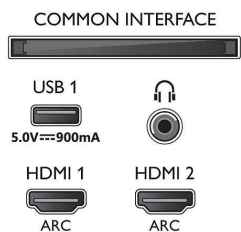

Krāsa un apdare

- TV priekšpuse: Gaišs sudrabs

Izmēri

- Komplekta platums: 964,0 mm
- Komplekta augstums: 569,3 mm
- Komplekta dziļums: 74,5 mm
- Produkta svars: 9,4 kg
- Komplekta platums (ar statni): 964,0 mm
- Komplekta augstums (ar statni): 594,1 mm
- Komplekta dziļums (ar statni): 190,1 mm
- Produkta svars (+ statīvs): 11,4 kg
- Iepakojuma platums: 1070,0 mm
- Iepakojuma augstums: 680,0 mm
- Iepakojuma dziļums: 150,0 mm
- Svars (ieskaitot iesaiņojumu): 13,4 kg
- Statīva platums: 600,0 mm
- Statīva augstums: 24,8 mm
- Statīva dziļums: 190,1 mm
- Saderīgs ar sienas stiprinājumu: 200 x 200 mm

Connections

Side

Bottom

Izlaides datums
2023-07-19

Versija: 7.4.1

EAN: 87 18863 01910 8

© 2023 Koninklijke Philips N.V.
Visas tiesības patur autors.

Specifikācijas var tikt mainītas bez paziņojuma. Preču zīmes ir Koninklijke Philips N.V. vai to attiecīgu īpašnieku īpašums.