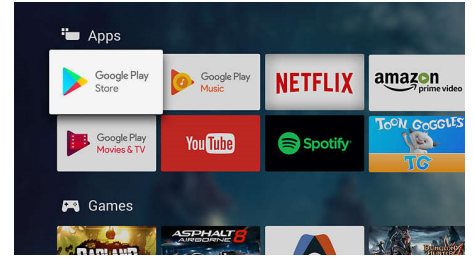

TV saturs

Ar Google Play Store un Philips aplikāciju galeriju jūs varat iegūt vairāk, nekā piedāvā tradicionālās TV programmas. Pieklūstiet tiešsaistē neierobežotam filmu, televīzijas raidījumu, mūzikas, aplikāciju un spēļu klāstam. Vēl vairāk iespēju.

MI balsis vadība.

Vadiet savu Philips Android televizoru ar balsi. Vai vēlaties spēlēt spēles, skatīties Netflix vai meklēt saturu un lietotnes Google Play veikalā? Vienkārši pasakiet savam televizoram. Jūs varat vadīt arī visas ar Google Assistant saderīgas viedās mājas ierīces, piemēram, aptumšot apgaismojumu vai iestatīt termostatu filmu vakarā – nemaz nepametot dīvānu. Laiks, kad jāmeklē televizora pults, ir pagājis. Tagad jūs varat izmantot balsi, lai vadītu savu Philips viedo televizoru, izmantojot ierīces, kurās iespējots pakalpojums Alexa, piemēram Amazon Echo. Ar Alexa jūs varat ieslēgt televizoru, pārslēgt kanālu, pārslēgties uz spēļu konsoli un daudz ko citu.

Izteikti efekti

Skaidrs, dzidrs dialogs. Izteikti efekti.

Labi balansēta skaņa

Labi balansēta skaņa no pilna diapazona skaļruņiem.

Kompakts dizains

Slaidis dizains. Tīva metāla ekrāna apmale un metāla grozāms statīvs