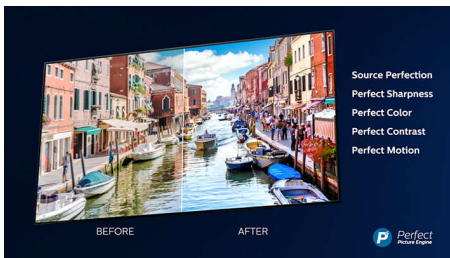

P5 Perfect Picture dzinis

Philips P5 Perfect Picture dzinis nodrošina perfekti dzidrus attēlus, kas ir tikpat izcili, kā jūsu iecienītais saturs. Ievērojami lielāks detalizācijas dziļums, izteiksmīgas krāsas un dabiski ādas toni. Nepārspējami dzidrās kontrasts ļauj jums izbaudīt ikvienu attēla detaļu. Videoattēls ir vienmērīgs, ļaujot jums nezaudēt bumbu skatienam, neatkarīgi no spēles straujuma un intensitātes.

4K Ultra HD

Ar četrkārt lielāku izšķirtspēju nekā parastajam Full HD Ultra HD izgaismo ekrānu ar vairāk nekā 8 miljoniem pikseļu un mūsu unikālo Ultra

Resolution Upscaling tehnoloģiju. Jūs saņemsiet uzlabotu attēla kvalitāti neatkarīgi no oriģinālā satura kvalitātes un varēsiet baudīt asāku attēlu ar īpašu dziļumu, kontrastu, dabiskām kustībām un dzīvīgām detaļām.