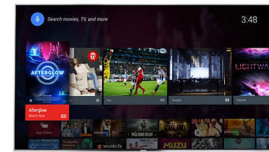

Četrkodolu + Android

Philips četrkodolu procesors apvienojumā ar Android jaudu sniedz aizraujošu spēļu spēlēšanas pieredzi. Ar Android savā televizorā varat navigēt, startēt aplikācijas un atskaņot videoattēlus īpaši ātri, intuitīvi un jautri.

DTS HD Premium Sound

DTS HD Premium Suite nodrošina modernāko audio apstrādi, uzlabojot skaņas kvalitāti no skaļruņiem. Jūs varat baudīt iespaidīgu skanējumu, dziļus zemos toņus un skaidrus dialogus bez svārstībām, izrāvumiem vai kropļojumiem, saglabājot oriģinālā satura tīrību.

Skaņas apstrāde

Vēja pūsma, lapa, kas pieskaras zemei, skaņa, ar kādu riepās nošalc uz vēju appūsta ceļa. Tās ir sīkas detaļas, kas atdzīvina attēlu. Philips skaņas apstrāde apvieno šīs detaļas nevainojamā skaņas precizitātē. Ar studijas līmeņa skaņu jaukšanu, kas atbalsta oriģinālo audio saturu un nepieciešamības gadījumā pastiprina skaņu, dzirdiet katru niansi, kā iecerējis režisors. Dzīļi basi, skaidri dialogi un pārsteidzoša precizitāte ir tikai sākums.