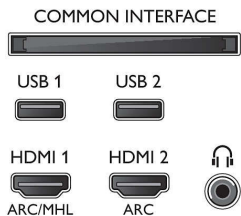

- Satur svinu: Jā*
- Dzīvsudraba saturs: 0 mg

Piederumi

- Iekļautie piederumi: Tālvadības pults, Strāvas vads, Mini spraudnis L/R kabeļa pievienošanai, Mini spraudnis YPbPr kabeļa pievienošanai, Īsa lietošanas pamācība, Juridiskā informācija un drošības brošūra, Galda virsmas statīvs, 2 x AA baterijas

Krāsa un apdare

- TV priekšpuse: Metāliski sudrabota

Izmēri

- Komplekta platums: 1098,4 mm
- Komplekta augstums: 636,7 mm
- Komplekta dziļums: 48,3 mm
- Produkta svars: 16,6 kg
- Komplekta platums (ar statni): 1098,4 mm
- Komplekta augstums (ar statni): 683,1 mm
- Komplekta dziļums (ar statni): 251,5 mm
- Produkta svars (+ statīvs): 18,5 kg
- Iepakojuma platums: 1205 mm
- Iepakojuma augstums: 780 mm
- Iepakojuma dziļums: 150 mm
- Svars (ieskaitot iesaiņojumu): 22,1 kg
- Saderīgs ar sienas stiprinājumu: 200 x 200 mm
- TV statņa platuma attālums: 517,6 mm

Connections

Side

Bottom

Izlaides datums
2023-07-19

Versija: 10.0.1

EAN: 87 18863 01513 1

© 2023 Koninklijke Philips N.V.
Visas tiesības patur autors.

Specifikācijas var tikt mainītas bez paziņojuma. Preču zīmes ir Koninklijke Philips N.V. vai to attiecīgu īpašnieku īpašums.