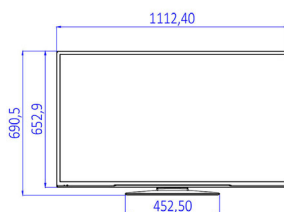

LED TV

LED sānu apgaismojums nodrošina zemu strāvas patēriņu un pievilcīgus attēlus apvienojumā ar lielisku spilgtumu, neticamu kontrastu un spilgtām krāsām

Specifikācijas

Attēls/displejs

- Malu attiecība: 16:9
- Ekrāna diagonālais garums (collas): 49 colla
- Ekrāna diagonālais garums (metriskajā sistēmā): 123 cm
- Displejs: LED Full HD
- Paneļa izšķirtspēja: 1920 x 1080p
- Spilgtums: 330 cd/m²
- Skata leņķis: 178° (A) / 178° (P)

Savienojamības uzlabojumi

- EasyLink (HDMI CEC): Atskaņošana/demonstrēšana ar vienu pieskārienu, Sistēmas

gaidstāves režīms

Dizains

- Krāsa: Melna

Izmēri

- Komplekta platums: 1112 mm
- Komplekta augstums: 653 mm
- Komplekta dziļums: 6091 mm
- Produkta svars: 10,5 kg
- Komplekta platums (ar statni): 1112 mm
- Komplekta augstums (ar statni): 691 mm
- Komplekta dziļums (ar statni): 220 mm
- Produkta svars (+ statīvs): 11,4 kg
- Saderīgs ar sienas stiprinājumu: M6, 200 x 200 mm