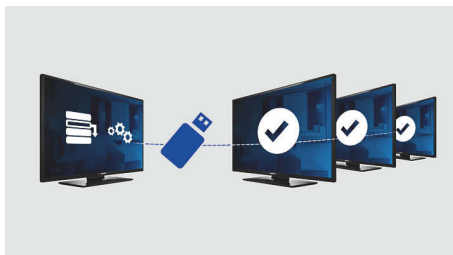

USB klonēšana

Nodrošina iespēju viegli kopēt visus programmēšanas un kanālu programmēšanas iestatījumus no viena televizora citos televizoros ātrāk kā vienas minūtes laikā. Funkcija nodrošina identiskus iestatījumus

visos televizoros un būtiski samazina instalēšanas laiku un izmaksas.