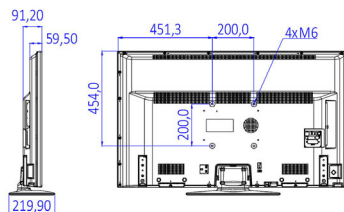

Savienojamības uzlabojumi

- EasyLink (HDMI CEC): Atskaņošana/demonstrēšana ar vienu pieskārienu, Sistēmas

gaidstāves režīms

Dizains

- Krāsa: Melna

Izmēri

- Komplekta platums: 1112 mm
- Komplekta augstums: 653 mm
- Komplekta dziļums: 6091 mm
- Produkta svars: 10,5 kg
- Komplekta platums (ar statni): 1112 mm
- Komplekta augstums (ar statni): 691 mm
- Komplekta dziļums (ar statni): 220 mm
- Produkta svars (+ statīvs): 11,4 kg
- Saderīgs ar sienas stiprinājumu: M6, 200 x 200 mm