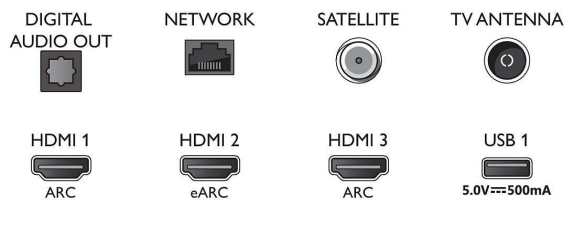

Connections

Side

Bottom

Izlaides datums
2023-07-19

Versija: 4.3.1

EAN: 87 18863 03406 4

© 2023 Koninklijke Philips N.V.
Visas tiesības patur autors.

Specifikācijas var tikt mainītas bez paziņojuma. Preču zīmes ir Koninklijke Philips N.V. vai to attiecīgu īpašnieku īpašums.