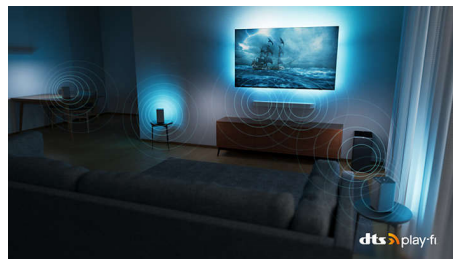

Saderīgs ar DTS Play-Fi

Philips bezvadu mājas sistēma ar DTS Play-Fi ļauj pāris sekunžu laikā pievienot saderīgus jūsu

43PUS8517/12

mājās esošos soundbar skaļruņus un bezvadu skaļruņus. Klausieties filmas virtuvē. Atskaņojiet mūziku jebkurā vietā. Jūs pat varat izveidot mājas kinoteātra telpisko skaņas sistēmu, izmantojot Philips televizoru kā centrālo skaļruni.