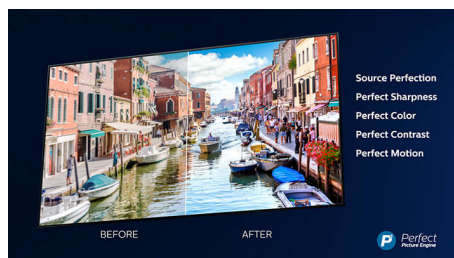

P5 Perfect Picture dzinis

Philips P5 Perfect Picture dzinis nodrošina perfekti dzidrus attēlus, kas ir tikpat izcili, kā jūsu iecienītais saturs. Ievērojami lielāks detalizācijas dziļums, izteiksmīgas krāsas un dabiski ādas toni. Nepārspējami dzidrais kontrasts ļauj jums izbaudīt ikvienu attēla detaļu. Videoattēls ir vienmērīgs, ļaujot jums nezaudēt bumbu skatienam, neatkarīgi no spēles straujuma un intensitātes.