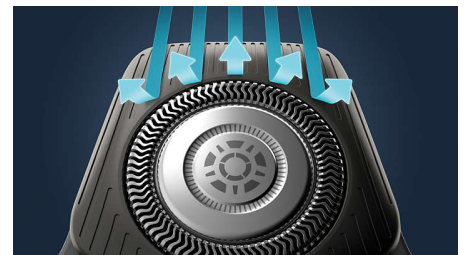

Tondeuse rétractable

Affinez et définissez votre moustache et vos pattes avec la tondeuse rétractable, pour un style parachevé en toute simplicité.

Têtes de précision Hair-Guide

Ce nouveau rasoir de stylisation de précision est doté de canaux de guidage des poils pour une coupe et un confort optimaux.