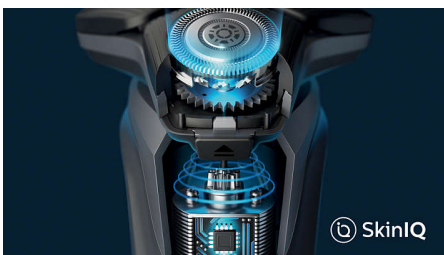

Capteur Power Adapt

Ce rasoir électrique est équipé d'un capteur intelligent de pilosité faciale qui détecte la densité des poils 125 fois par seconde. Cette

technologie ajuste automatiquement la puissance de coupe pour vous procurer un rasage en douceur et sans effort.