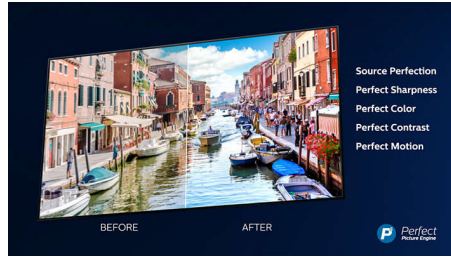

P5 Perfect Picture dzinis

Philips P5 Perfect Picture dzinis nodrošina perfekti dzidrus attēlus, kas ir tikpat izcili, kā jūsu iecienītais saturs. Ievērojami lielāks detalizācijas dziļums, izteiksmīgas krāsas un dabiski ādas toni. Nepārspējami dzidrais kontrasts ļauj jums izbaudīt ikvienu attēla detaļu. Videoattēls ir vienmērīgs, ļaujot jums nezaudēt bumbu skatienam, neatkarīgi no spēles straujuma un intensitātes.