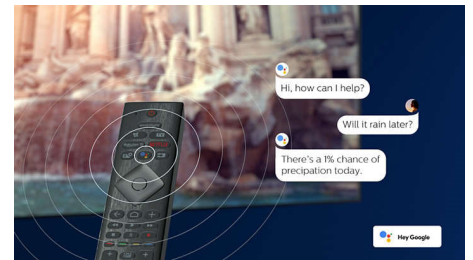

Iebūvēta Google Assistant funkcija

Kontrolējiet savu Philips Android TV ar balsi. Vēlaties spēlēt spēli, skatīties Netflix vai meklēt saturu un lietotnes Google Play Store? Pasakiet to savam televizoram. Jūs varat izteikt komandas arī visām ar Google Assistant savietojamajām viedajām mājās ierīcēm, piemēram, filmu vakarā likt samazināt apgaismojuma spilgtumu un regulēt termostata iestatījumus. Nepametot dīvanu.