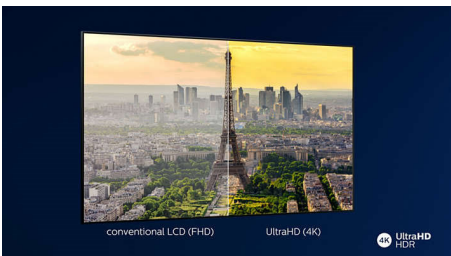

Slaida fasete

Slaida fasete un metāla statīvs.

4K Ultra HD

Ar četrkārt lielāku izšķirtspēju nekā parastajam Full HD Ultra HD izgaismo ekrānu ar vairāk nekā 8 miljoniem pikseļu un mūsu unikālo Ultra Resolution Upscaling tehnoloģiju. Jūs saņemsiet uzlabotu attēla kvalitāti neatkarīgi no oriģinālā satura kvalitātes un varēsiet baudīt asāku attēlu ar īpašu dziļumu, kontrastu, dabiskām kustībām un dzīvīgām detaļām.