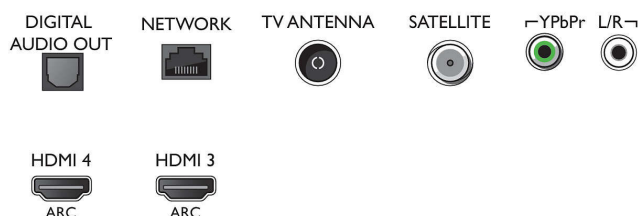

Krāsa un apdare

- TV priekšpuse: Plastic Silver

Izmēri

- Komplekta platums: 1244,2 mm
- Komplekta augstums: 729,0 mm
- Komplekta dziļums: 78,2 mm
- Produkta svars: 18,4 kg
- Komplekta platums (ar statni): 1244,2 mm
- Komplekta augstums (ar statni): 691,0 mm
- Komplekta dziļums (ar statni): 225,0 mm
- Produkta svars (+ statīvs): 21,3 kg
- Iepakojuma platums: 1360 mm
- Iepakojuma augstums: 890 mm
- Iepakojuma dziļums: 160 mm
- Svars (ieskaitot iesaiņojumu): 24,0 kg
- Saderīgs ar sienas stiprinājumu: 300 x 200 mm
- TV statņa platuma attālums: 691 mm

Connections

Side

Bottom

Izlaides datums
2023-07-19

Versija: 12.0.1

EAN: 87 18863 01554 4

© 2023 Koninklijke Philips N.V.
Visas tiesības patur autors.

Specifikācijas var tikt mainītas bez paziņojuma. Preču zīmes ir Koninklijke Philips N.V. vai to attiecīgu īpašnieku īpašums.