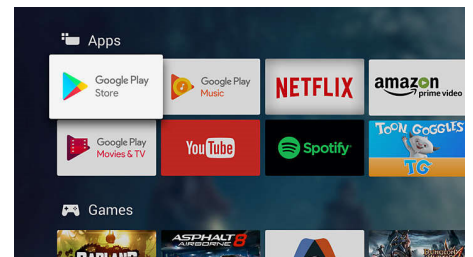

TV saturs

Ar Google Play Store un Philips aplikāciju galeriju jūs varat iegūt vairāk, nekā piedāvā tradicionālās TV programmas. Piekļūstiet tiešsaistē neierobežotam filmu, televīzijas raidījumu, mūzikas, aplikāciju un spēļu klāstam. Vēl vairāk iespēju.