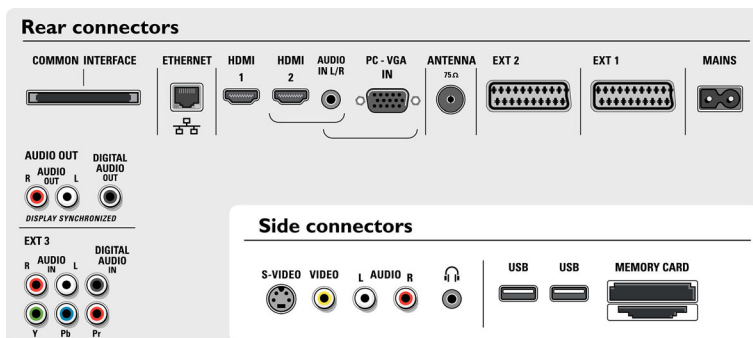

Skaļruņi

- Iebūvēti skaļruņi: 5
- Skaļruņu tipi: Iebūvētais basu skaļrunis, Kupolveida augsto frekvenču skaļrunis

Savienojamība

- Priekšējie / sānu savienojumi: Audio kr./lab. ieeja, CVBS ieeja, Austiņu izeja, S-video ieeja, 2x USB, Vairāku slotu atmiņas kartes lasītājs
- Ext 1 Scart: Audio, kr./lab., CVBS ieeja/izeja, RGB
- Ext 2 Scart: Audio, kr./lab., CVBS ieeja/izeja, RGB, Y/C
- Citi savienojumi: Analogais audio kreisās/labās puses izeja, Ethernet, PC-in VGA + Audio L/R ieeja, S/PDIF ieeja (koaksiālā), S/PDIF izeja (koaksiālā), Kopējs interfeiss
- Ext 3: YPbPr
- Ext 4: HDMI
- Ext 5: HDMI
- Ext 6: VGA PC ieeja, Audio kr./lab. ieeja

Strāvas padeve

- Elektrotīkla strāva: AC 110 - 240 V +/- 10%
- Apkārtējā temperatūra: no 5 °C līdz 40 °C
- Enerģijas patēriņš: 248 W
- Enerģijas patēriņš gaidstāves režīmā: 0,8 W

Piederumi

- Iekļautie piederumi: Galda virsmas statīvs, Sienas stiprinājums, RF antenas kabelis
- Papildpiederumi: Grīdas statīvs

Izmēri

- Komplekta platums: 1279 mm
- Komplekta augstums: 872 mm
- Komplekta dziļums: 114 mm
- Produkta svars: 38 kg
- Komplekta augstums (ar statni): 932 mm
- Komplekta dziļums (ar statni): 290 mm
- Iepakojuma platums: 1354 mm
- Iepakojuma augstums: 1211 mm
- Iepakojuma dziļums: 339 mm
- Svars (ieskaitot iesaiņojumu): 62 kg
- Saderīgs ar sienas stiprinājumu: 800 x 400 mm

Izlaides datums
2023-07-19

Versija: 8.0.14

EAN: 87 10895 92049 0

© 2023 Koninklijke Philips N.V.
Visas tiesības patur autors.

Specifikācijas var tikt mainītas bez paziņojuma. Preču zīmes ir Koninklijke Philips N.V. vai to attiecīgu īpašnieku īpašums.

www.philips.com

* DVB-T, atbalstīts tikai dažās valstīs