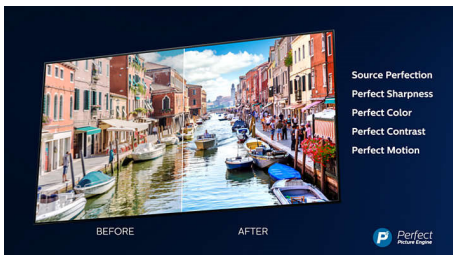

P5 Perfect Picture dzinis

Philips P5 Perfect Picture dzinis nodrošina perfekti dzidrus attēlus, kas ir tikpat izcili, kā jūsu iecienītais saturs. Ievērojami lielāks detalizācijas dziļums, izteiksmīgas krāsas un dabiski ādas toni. Nepārspējami dzidrais kontrasts ļauj jums izbaudīt ikvienu attēla detaļu. Videoattēls ir vienmērīgs, ļaujot jums nezaudēt bumbu skatienam, neatkarīgi no spēles straujuma un intensitātes.

4K Ultra HD

Ar četrkārt lielāku izšķirtspēju nekā parastajam Full HD Ultra HD izgaismo ekrānu ar vairāk nekā 8 miljoniem pikseļu un mūsu unikālo Ultra

Resolution Upscaling tehnoloģiju. Jūs saņemsiet uzlabotu attēla kvalitāti neatkarīgi no oriģinālā satura kvalitātes un varēsiet baudīt asāku attēlu ar īpašu dziļumu, kontrastu, dabiskām kustībām un dzīvīgām detaļām.