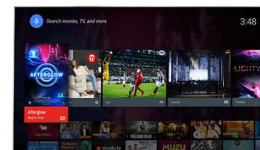

Četrkodolu + Android

Philips četrkodolu procesors apvienojumā ar Android jaudu sniedz aizraujošu spēļu spēlēšanas pieredzi. Ar Android savā televizorā varat navigēt, startēt aplikācijas un atskaņot videoattēlus īpaši ātri, intuitīvi un jautri.

DTS HD Premium Sound

DTS HD Premium Suite nodrošina modernāko audio apstrādi, uzlabojot skaņas kvalitāti no skaļruņiem. Jūs varat baudīt iespaidīgu skanējumu, dziļus zemos toņus un skaidrus dialogus bez svārstībām, izrāvumiem vai kropļojumiem, saglabājot oriģinālā satura tīrību.

Skaņas apstrāde

Vēja pūsma, lapa, kas pieskaras zemei, skaņa, ar kādu riepās nošalc uz vēju appūsta ceļa. Tās ir sīkas detaļas, kas atdzīvina attēlu. Philips skaņas apstrāde apvieno šīs detaļas nevainojamā skaņas precizitātē. Ar studijas līmeņa skaņu jaukšanu, kas atbalsta oriģinālo audio saturu un nepieciešamības gadījumā pastiprina skaņu, dzirdiet katru niansi, kā iecerējis režisors. Dzīļi basi, skaidri dialogi un pārsteidzoša precizitāte ir tikai sākums.