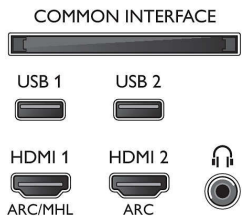

- Satur svinu: Jā*
- Dzīvsudraba saturs: 0 mg

Piederumi

- Iekļautie piederumi: Tālvadības pults, Strāvas vads, Mini spraudnis L/R kabeļa pievienošanai, Mini spraudnis YPbPr kabeļa pievienošanai, Īsa lietošanas pamācība, Juridiskā informācija un drošības brošūra, Galda virsmas statīvs, 2 x AA baterijas

Krāsa un apdare

- TV priekšpuse: Metāliski sudrabota

Izmēri

- Komplekta platums: 1234,8 mm
- Komplekta augstums: 713,1 mm
- Komplekta dziļums: 48,3 mm
- Produkta svars: 20,1 kg
- Komplekta platums (ar statni): 1234,8 mm
- Komplekta augstums (ar statni): 758,8 mm
- Komplekta dziļums (ar statni): 251,5 mm
- Produkta svars (+ statīvs): 21,9 kg
- Iepakojuma platums: 1360 mm
- Iepakojuma augstums: 860 mm
- Iepakojuma dziļums: 160 mm
- Svars (ieskaitot iesaiņojumu): 28,4 kg
- Saderīgs ar sienas stiprinājumu: 300 x 200 mm
- TV statņa platuma attālums: 517,6 mm

Connections

Side

Bottom

Izlaides datums
2023-07-19

Versija: 10.0.1

EAN: 87 18863 01514 8

© 2023 Koninklijke Philips N.V.
Visas tiesības patur autors.

Specifikācijas var tikt mainītas bez paziņojuma. Preču zīmes ir Koninklijke Philips N.V. vai to attiecīgu īpašnieku īpašums.