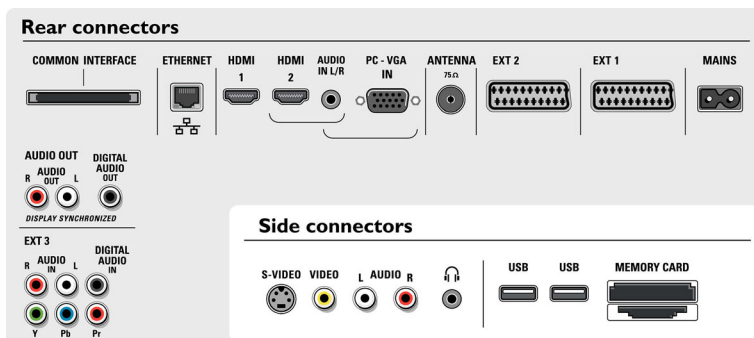

Skaļruņi

- Iebūvēti skaļruņi: 4
- Skaļruņu tipi: Integrēti zemfrekvences skaļruņi ar

wOOx, Kupolveida augsto frekvenču skaļrunis

Savienojamība

- Priekšējie / sānu savienojumi: Audio kr./lab. ieeja, CVBS ieeja, Austiņu izeja, S-video ieeja, 2x USB, Vairāku slotu atmiņas kartes lasītājs
- Ext 1 Scart: Audio, kr./lab., CVBS ieeja/izeja, RGB
- Ext 2 Scart: Audio, kr./lab., CVBS ieeja/izeja, RGB, Y/C
- Citi savienojumi: Analogais audio krais/labās puses izeja, Ethernet, S/PDIF ieeja (koaksiālā), S/PDIF izeja (koaksiālā), Kopējs interfeiss
- Ext 3: YPbPr
- Ext 4: HDMI
- Ext 5: HDMI
- Ext 6: VGA PC ieeja, Audio kr./lab. ieeja

Strāvas padeve

- Elektrotīkla strāva: AC 220–240 V, +/- 10%
- Apkārtējā temperatūra: no 5 °C līdz 40 °C
- Enerģijas patēriņš: 248 W
- Enerģijas patēriņš gaidstāves režīmā: 0,8 W

Piederumi

- Iekļautie piederumi: Grozāms galda virsmas statīvs, RF antenas kabelis
- Papildpiederumi: Grīdas statīvs

Izmēri

- Komplekta platums: 1095 mm
- Komplekta augstums: 764 mm
- Komplekta dziļums: 114 mm
- Produkta svars: 35 kg
- Komplekta augstums (ar statni): 824 mm
- Komplekta dziļums (ar statni): 290 mm
- Iepakojuma platums: 1292 mm
- Iepakojuma augstums: 1064 mm
- Iepakojuma dziļums: 323 mm
- Svars (ieskaitot iesaiņojumu): 59 kg
- Saderīgs ar sienas stiprinājumu: 800 x 400 mm

Izlaides datums
2023-07-19

Versija: 9.0.16

EAN: 87 10895 92050 6

© 2023 Koninklijke Philips N.V.
Visas tiesības patur autors.

Specifikācijas var tikt mainītas bez paziņojuma. Preču zīmes ir Koninklijke Philips N.V. vai to attiecīgu īpašnieku īpašums.

www.philips.com

* DVB-T, atbalstīts tikai dažās valstīs