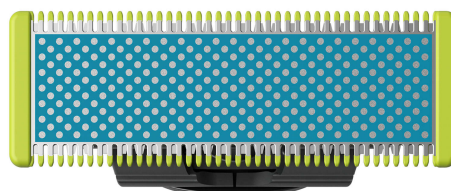

### OneBlade

Ass pret matiem, saudzīgs pret ādu

2x asmens ar pretberzes pārklājumu

Uzstādāms visiem OneBlade rokturiem

Asmens kalpo līdz 4 mēnešiem\*

QP225/50

## Ass pret matiem, saudzīgs pret ādu Viegla un aizsargājoša jau no pirmās skūšanās

Viegli paveiciet darbu ar Philips OneBlade asmeni ar pretberzes pārklājumu. Tas ir gludas skūšanās celmlauzis, kas radīts, lai ar vienu roku novērstu skrambas, iegriezumus un apdegumus, bet ar otru sakaut vecmodīgos asmeņus. Vai esat gatavs? Aiziet!

#### Vienkārša lietošana

- Pielāgošanās kontūrām
- Izveidojiet precīzas malas un asas līnijas ar divpusējo asmeni

#### Ērta skūšanās

- Uzstādāms visiem OneBlade rokturiem