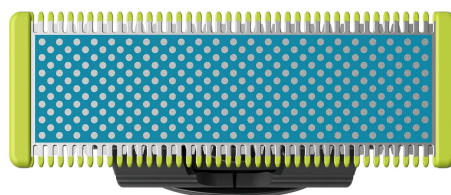

### OneBlade

Ass pret matiem, saudzīgs pret ādu

2x asmens ar pretberzes pārklājumu

Uzstādāms visiem OneBlade rokturiem

Asmens kalpo līdz 4 mēnešiem\*

QP225/50

## Ass pret matiem, saudzīgs pret ādu Viegla un aizsargājoša jau no pirmās skūšanās

Viegli paveiciet darbu ar Philips OneBlade asmeni ar pretberzes pārklājumu. Tas ir gludas skūšanās celmlauzis, kas radīts, lai ar vienu roku novērstu skrambas, iegriezumus un apdegumus, bet ar otru sakaut vecmodīgos asmeņus. Vai esat gatavs? Aiziet!

#### Vienkārša lietošana

- Pielāgošanās kontūrām
- Izveidojiet precīzas malas un asas līnijas ar divpusējo asmeni

#### Ērta skūšanās

- Uzstādāms visiem OneBlade rokturiem