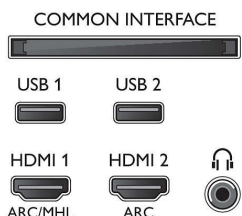

Krāsa un apdare

- TV priekšpuse: Tumša sudraba

Izmēri

- Komplekta platums: 1462,3 mm
- Komplekta augstums: 852,0 mm
- Komplekta dziļums: 87,5 mm
- Produkta svars: 24,5 kg
- Komplekta platums (ar statni): 1462,3 mm
- Komplekta augstums (ar statni): 905,8 mm
- Komplekta dziļums (ar statni): 279,1 mm
- Produkta svars (+ statīvs): 25,2 kg
- Iepakojuma platums: 1600 mm
- Iepakojuma augstums: 995 mm
- Iepakojuma dziļums: 185 mm
- Svars (ieskaitot iesaiņojumu): 32,3 kg
- Saderīgs ar sienas stiprinājumu: 400 x 200 mm
- TV statņa platuma attālums: 783,0 mm

Connections

Side

Bottom

Izlaides datums
2023-07-19

Versija: 13.0.1

EAN: 87 18863 01507 0

© 2023 Koninklijke Philips N.V.
Visas tiesības patur autors.

Specifikācijas var tikt mainītas bez paziņojuma. Preču zīmes ir Koninklijke Philips N.V. vai to attiecīgu īpašnieku īpašums.