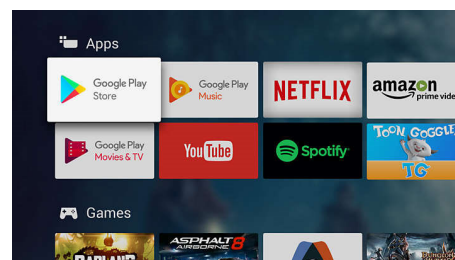

TV saturs

Ar Google Play Store un Philips aplikāciju galeriju jūs varat iegūt vairāk, nekā piedāvā tradicionālās TV programmas. Piekļūstiet tiešsaistē neierobežotam filmu, televīzijas raidījumu, mūzikas, aplikāciju un spēļu klāstam. Vēl vairāk iespēju.