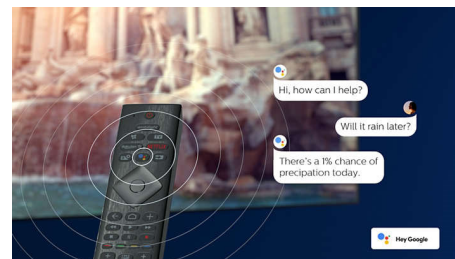

Iebūvēta Google Assistant funkcija

Kontrolējiet savu Philips Android TV ar balsi. Vēlaties spēlēt spēli, skatīties Netflix vai meklēt saturu un lietotnes Google Play Store? Pasakiet to savam televizoram. Jūs varat izteikt komandas arī visām ar Google Assistant savietojamajām viedajām mājas ierīcēm, piemēram, filmu vakarā likt samazināt apgaismojuma spilgtumu un regulēt termostata iestatījumus. Nepametot dīvanu.