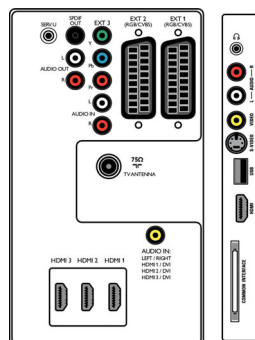

Connectivité

- EasyLink (HDMI-CEC): Lecture 1 pression, Mise en veille du système
- Connexions avant/latérales: HDMI v1.3, Entrée S-Vidéo, Entrée CVBS, Entrée audio G/D, Sortie casque, USB
- Ext. 1 SCART/péritel: Audio G/D, Entrée/sortie CVBS, RVB
- Ext. 2 SCART: Audio G/D, Entrée/sortie CVBS, RVB
- Autres connexions: Sortie audio analogique G/D, Entrée audio PC, Sortie S/PDIF (coaxiale), Interface commune

- Ext. 3: YUV, Entrée audio G/D
- Ext. 4: HDMI v1.3
- Ext. 5: HDMI v1.3
- Ext. 6: HDMI v1.3

Alimentation

- Puissance électrique: 220 - 240 V, 50/60 Hz
- Température ambiante: De 5 °C à 35 °C
- Consommation électrique: 175 W
- Consommation en veille: 0,15 W

Accessoires

- Accessoires fournis: Support de table pivotant, Cordon d'alimentation, Guide de démarrage rapide, Mode d'emploi, Certificat de garantie, Télécommande, Piles pour télécommande

Dimensions

- Largeur de l'appareil: 819 millimètre
- Hauteur de l'appareil: 518 millimètre
- Profondeur de l'appareil: 95 millimètre
- Poids du produit: 13 kg
- Largeur appareil (support inclus): 819 millimètre
- Hauteur appareil (support inclus): 579 millimètre
- Profondeur appareil (support inclus): 220 millimètre
- Poids du produit (support compris): 16 kg
- Largeur de la boîte: 918 millimètre
- Hauteur de la boîte: 629 millimètre
- Profondeur de la boîte: 255 millimètre
- Poids (emballage compris): 20,9 kg
- Compatible avec un montage mural: 200 x 300 mm