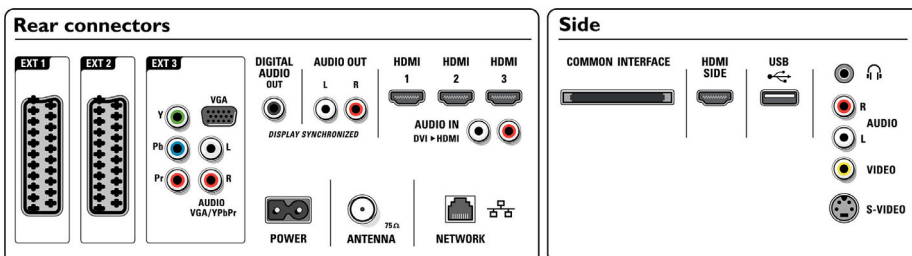

Alimentation

- Puissance électrique: 220 - 240 V CA +/- 10 %
- Température ambiante: De 5 °C à 35 °C
- Consommation électrique: 223 W
- Consommation en veille: 0,15 W
- Consommation électrique (mode économie d'énergie): 165 W

Accessoires

- Accessoires fournis: Support de table pivotant, Support de fixation murale, Câble d'antenne RF, Cordon d'alimentation, Guide de démarrage rapide, Mode d'emploi, Certificat de garantie, Télécommande, Piles pour télécommande

Dimensions

- Largeur de l'appareil: 1 120 millimètre
- Hauteur de l'appareil: 715 millimètre
- Profondeur de l'appareil: 130 millimètre
- Poids du produit: 39,2 kg
- Largeur appareil (support inclus): 1120 millimètre
- Hauteur appareil (support inclus): 810 millimètre
- Profondeur appareil (support inclus): 305 millimètre
- Poids du produit (support compris): 48,5 kg
- Largeur de la boîte: 1218 millimètre
- Hauteur de la boîte: 1033 millimètre
- Profondeur de la boîte: 332 millimètre
- Poids (emballage compris): 49,3 kg
- Largeur du socle: 550 millimètre
- Compatible avec un montage mural: 300 x 300 mm

Date de publication
2023-07-18

Version: 9.0.8

EAN: 87 12581 37571 3

© 2023 Koninklijke Philips N.V.
Tous droits réservés.

Les caractéristiques sont sujettes à modification sans préavis. Les marques commerciales sont la propriété de Koninklijke Philips N.V. ou de leurs détenteurs respectifs.

www.philips.com

* DVB-T prise en charge dans certains pays uniquement
* TNT-HD uniquement pour : France, Espagne, Danemark, Norvège, Finlande, Suède. DVB-C MPEG4 uniquement disponible pour certains fournisseurs : Danemark, Norvège, Finlande, Suède. La plupart des informations sont disponibles sur la plaque signalétique du téléviseur, ou via www.philips.com/support sous la référence correspondante.