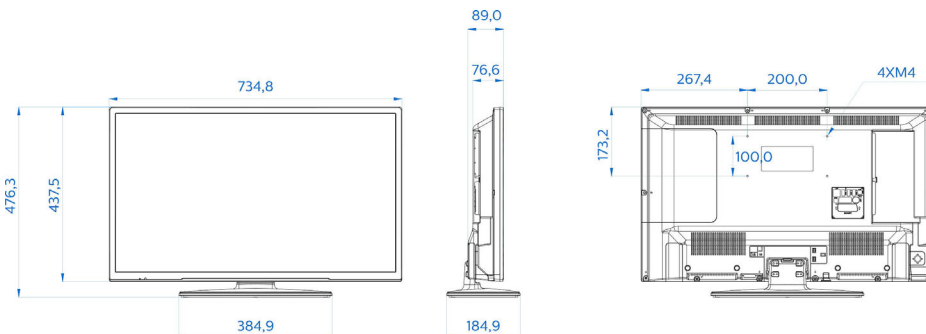

- Formats audio pris en charge: MP3, AAC, WAV, WMA (version 2 à 9.2)
- Formats de sous-titres pris en charge: SRT, SSA, SUB, ASS, SMI, TXT
- Formats d'image pris en charge: BMP, JPG, PNG
- Résolution vidéo sur USB prise en charge: jusqu'à 1 920 x 1 080p@30 Hz
- Connexions multimédias: USB

Audio

- Puissance de sortie audio: 12 (2 x 6) W
- Enceintes: 2, Dirigés vers le bas
- Fonctionnalités audio: Atténuateur, Solde, AVL, Incredible Surround, Basses dynamiques

Alimentation

- Puissance électrique: 220-240 V CA ; 50-60 Hz
- Température ambiante: 5 °C à 45 °C
- Consommation en veille: $0,3\text{ W}$
- Classe énergétique: A+
- Classe énergétique européenne: 31 W
- Fonctions d'économie d'énergie: Mode Eco
- Consommation énergétique annuelle: 45 kWh

Accessoires

- Inclus: Télécommande 22AV1407A/12, 2 piles AAA, Support de table, Livret de garantie, Brochure légale et de sécurité
- En option: Télécommande de configuration 22AV9573A

Connectivité, côté

- Logement à interface commune: CI+ 1.3
- Sortie casque: Minifiche
- USB1: USB 2.0
- Entrée AV: CVBS+G/D (RCA)

Connectivité, arrière

- Péritel: CVBS, RVB, SVHS
- Antenne: IEC-75
- HDMI1: HDMI 1.4, ARC
- Sortie audio numérique: Coaxiale (SPDIF)
- Entrée VGA: D-Sub 15 broches
- HDMI2: HDMI 1.4

Fonctions avancées de connectivité

- EasyLink (HDMI CEC): Activation de la lecture d'une seule pression sur un bouton, Mise en veille du système

Date de publication
2024-04-19

Version: 1.0.1

EAN: 87 18863 00936 9

© 2024 Koninklijke Philips N.V.
Tous droits réservés.

Les caractéristiques sont sujettes à modification sans préavis. Les marques commerciales sont la propriété de Koninklijke Philips N.V. ou de leurs détenteurs respectifs.

www.philips.com

Design

- Couleur: Noir

Dimensions

- Largeur de l'appareil: 735 millimètre
- Hauteur de l'appareil: 438 millimètre
- Profondeur de l'appareil: 77/89 millimètre
- Poids du produit: 5,1 kg
- Largeur appareil (support inclus): 735 millimètre
- Hauteur appareil (support inclus): 476 millimètre
- Profondeur appareil (support inclus): 185 millimètre
- Poids du produit (support compris): 5,6 kg
- Compatible avec un montage mural: M4, 200 x 100 mm

* Les fonctionnalités disponibles dépendent de l'implémentation choisie par l'intégrateur.

* Consommation électrique type en mode marche mesurée conformément à la norme CEI 62087 deuxième édition. La consommation électrique réelle dépend de l'utilisation du téléviseur.

* Ce téléviseur contient du plomb uniquement dans certaines parties ou certains composants pour lesquels aucune solution alternative n'existe conformément aux clauses de non-responsabilité de la directive RoHS.