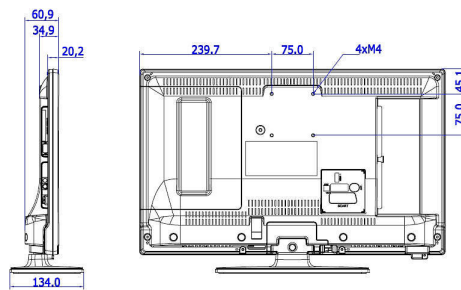

- Formats audio pris en charge: MP3, AAC, WAV, WMA (version 2 à 9.2)
- Formats de sous-titres pris en charge: SRT, SSA, SUB, ASS, SMI, TXT
- Formats d'image pris en charge: BMP, JPG, PNG
- Résolution vidéo sur USB prise en charge: jusqu'à 1 920 x 1 080p@30 Hz
- Connexions multimédias: USB

Audio

- Puissance de sortie audio: 5 (2 x 2,5) W
- Enceintes: 2, Dirigés vers le bas
- Fonctionnalités audio: Atténuateur, Solde, AVL, Incredible Surround, Basses dynamiques

Alimentation

- Puissance électrique: 220-240 V CA ; 50-60 Hz
- Température ambiante: 5 °C à 45 °C
- Consommation en veille: $0,3\text{ W}$
- Classe énergétique: A+
- Classe énergétique européenne: 19 W
- Fonctions d'économie d'énergie: Mode Eco
- Consommation énergétique annuelle: 27 kWh

Accessoires

- Inclus: Télécommande 22AV1407A/12, 2 piles AAA, Support de table, Livret de garantie, Brochure légale et de sécurité
- En option: Télécommande de configuration 22AV9573A

Connectivité latérale

- Logement à interface commune: CI+ 1.3
- Sortie casque: Minifiche
- USB1: USB 2.0
- Entrée AV: CVBS+G/D (RCA)

Connectivité, arrière

- Péritel: CVBS, RVB, SVHS
- Antenne: IEC-75
- HDMI1: HDMI 1.4, ARC
- Sortie audio numérique: Coaxiale (SPDIF)
- Entrée VGA: D-Sub 15 broches
- HDMI2: HDMI 1.4

Fonctions avancées de connectivité

- EasyLink (HDMI CEC): Activation de la lecture d'une seule pression sur un bouton, Mise en veille du système

Date de publication
2023-12-20

Version: 1.0.1

EAN: 87 18863 00937 6

© 2023 Koninklijke Philips N.V.
Tous droits réservés.

Les caractéristiques sont sujettes à modification sans préavis. Les marques commerciales sont la propriété de Koninklijke Philips N.V. ou de leurs détenteurs respectifs.

www.philips.com

Design

- Couleur: Noir

Dimensions

- Largeur de l'appareil: 554 millimètre
- Hauteur de l'appareil: 336 millimètre
- Profondeur de l'appareil: 35/61 millimètre
- Poids du produit: 3,3 kg
- Largeur appareil (support inclus): 554 millimètre
- Hauteur appareil (support inclus): 371 millimètre
- Profondeur appareil (support inclus): 134 millimètre
- Poids du produit (support compris): 3,5 kg
- Compatible avec un montage mural: M4, 75 x 75 mm

* Les fonctionnalités disponibles dépendent de l'implémentation choisie par l'intégrateur.

* Consommation électrique type en mode marche mesurée conformément à la norme CEI 62087 deuxième édition. La consommation électrique réelle dépend de l'utilisation du téléviseur.

* Ce téléviseur contient du plomb uniquement dans certaines parties ou certains composants pour lesquels aucune solution alternative n'existe conformément aux clauses de non-responsabilité de la directive RoHS.