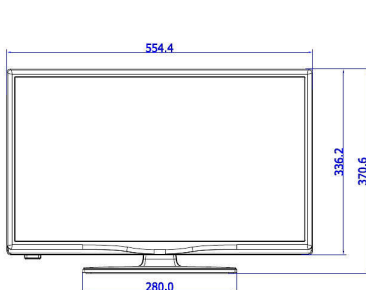

- Formats audio pris en charge: MP3, AAC, WAV, WMA (version 2 à 9.2)
- Formats de sous-titres pris en charge: SRT, SSA, SUB, ASS, SMI, TXT
- Formats d'image pris en charge: BMP, JPG, PNG
- Résolution vidéo sur USB prise en charge: jusqu'à 1 920 x 1 080p@30 Hz
- Connexions multimédias: USB

Audio

- Puissance de sortie audio: 5 (2 x 2,5) W
- Enceintes: 2, Dirigés vers le bas
- Fonctionnalités audio: Atténuateur, Solde, AVL, Incredible Surround, Basses dynamiques

Alimentation

- Puissance électrique: 220-240 V CA ; 50-60 Hz
- Température ambiante: 5 °C à 45 °C
- Consommation en veille: $0,3\text{ W}$
- Classe énergétique: A+
- Classe énergétique européenne: 19 W
- Fonctions d'économie d'énergie: Mode Eco
- Consommation énergétique annuelle: 27 kWh

Accessoires

- Inclus: Télécommande 22AV1407A/12, 2 piles AAA, Support de table, Livret de garantie, Brochure légale et de sécurité
- En option: Télécommande de configuration 22AV9573A

Connectivité latérale

- Logement à interface commune: CI+ 1.3
- Sortie casque: Minifiche
- USB1: USB 2.0
- Entrée AV: CVBS+G/D (RCA)

Connectivité, arrière

- Péritel: CVBS, RVB, SVHS
- Antenne: IEC-75
- HDMI1: HDMI 1.4, ARC
- Sortie audio numérique: Coaxiale (SPDIF)
- Entrée VGA: D-Sub 15 broches
- HDMI2: HDMI 1.4

Fonctions avancées de connectivité

- EasyLink (HDMI CEC): Activation de la lecture d'une seule pression sur un bouton, Mise en veille du système

Date de publication
2023-12-20

Version: 1.0.1

EAN: 87 18863 00937 6

© 2023 Koninklijke Philips N.V.
Tous droits réservés.

Les caractéristiques sont sujettes à modification sans préavis. Les marques commerciales sont la propriété de Koninklijke Philips N.V. ou de leurs détenteurs respectifs.

www.philips.com

Design

- Couleur: Noir

Dimensions

- Largeur de l'appareil: 554 millimètre
- Hauteur de l'appareil: 336 millimètre
- Profondeur de l'appareil: 35/61 millimètre
- Poids du produit: 3,3 kg
- Largeur appareil (support inclus): 554 millimètre
- Hauteur appareil (support inclus): 371 millimètre
- Profondeur appareil (support inclus): 134 millimètre
- Poids du produit (support compris): 3,5 kg
- Compatible avec un montage mural: M4, 75 x 75 mm

* Les fonctionnalités disponibles dépendent de l'implémentation choisie par l'intégrateur.

* Consommation électrique type en mode marche mesurée conformément à la norme CEI 62087 deuxième édition. La consommation électrique réelle dépend de l'utilisation du téléviseur.

* Ce téléviseur contient du plomb uniquement dans certaines parties ou certains composants pour lesquels aucune solution alternative n'existe conformément aux clauses de non-responsabilité de la directive RoHS.