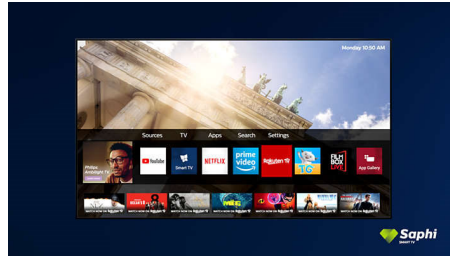

- Une image HDR éclatante. Téléviseur 4K UHD Philips.
- Design fin et esthétique
- Cadre noir mat. Pieds élancés.

PHILIPS

Points forts

Prend en charge tous les principaux formats HDR

Votre téléviseur 4K UHD Philips est compatible avec tous les principaux formats HDR, et notamment Dolby Vision. Qu'il s'agisse d'une série incontournable ou du dernier jeu vidéo, il affiche des zones d'ombres plus profondes, des surfaces lumineuses éclatantes et des couleurs plus fidèles.

Dolby Vision et Dolby Atmos

Grâce à la prise en charge des formats audio et vidéo haut de gamme Dolby, l'image et le son des contenus HDR sont d'une qualité exceptionnelle. Profitez d'une image reflétant parfaitement la vision du réalisateur, accompagnée d'un son ample, clair et profond.

Téléviseur Smart TV SAPHI

SAPHI est un système d'exploitation rapide et intuitif qui rend votre téléviseur Philips Smart TV très agréable à utiliser. Profitez d'une qualité d'image exceptionnelle et d'un menu à icônes convivial accessible d'une simple pression sur un bouton. Commandez votre téléviseur en toute simplicité, et accédez rapidement aux applications populaires de Philips Smart TV.