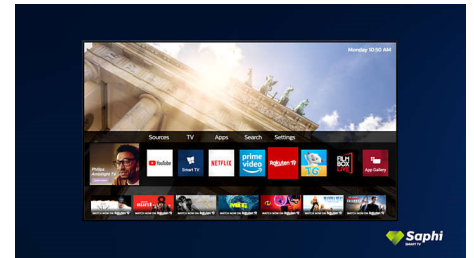

Design

Cadre noir mat. Pieds élancés.

Collection SAPHI TV

Collection de téléviseurs Philips. Netflix, Prime Video, et plus encore.

Téléviseur Smart TV Saphi

SAPHI est un système d'exploitation rapide et intuitif qui rend votre téléviseur Philips Smart TV très agréable à utiliser. Profitez d'une qualité d'image exceptionnelle et d'un menu à icônes convivial accessible d'une simple pression sur un bouton. Commandez votre téléviseur en toute simplicité, et accédez rapidement à des applications populaires de Philips Smart TV, telles que YouTube, Netflix, etc.