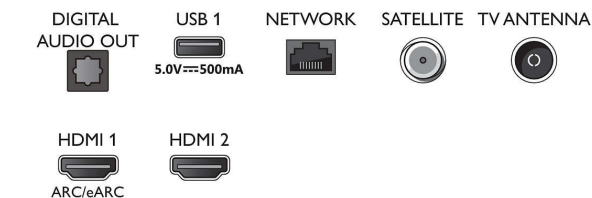

Dimensions

- Largeur de l'appareil: 958,4 millimètre
- Hauteur de l'appareil: 560,2 millimètre
- Profondeur de l'appareil: 82,1 millimètre
- Poids du produit: 7,6 kg
- Largeur appareil (support inclus): 958,4 millimètre
- Hauteur appareil (support inclus): 590,2 millimètre
- Profondeur appareil (support inclus): 226,6 millimètre
- Poids du produit (support compris): 7,8 kg
- Largeur de la boîte: 1070,0 millimètre
- Hauteur de la boîte: 650,0 millimètre
- Profondeur de la boîte: 140,0 millimètre
- Poids (emballage compris): 10,1 kg
- Largeur du socle: 773,6 millimètre
- Hauteur du pied: 30,0 millimètre
- Longueur du pied: 218,6 millimètre
- Compatible avec un montage mural: 100 x 200 mm

Connections

Side

Bottom

Date de publication
2023-07-18

Version: 7.3.1

EAN: 87 18863 02824 7

© 2023 Koninklijke Philips N.V.
Tous droits réservés.

Les caractéristiques sont sujettes à modification sans préavis. Les marques commerciales sont la propriété de Koninklijke Philips N.V. ou de leurs détenteurs respectifs.