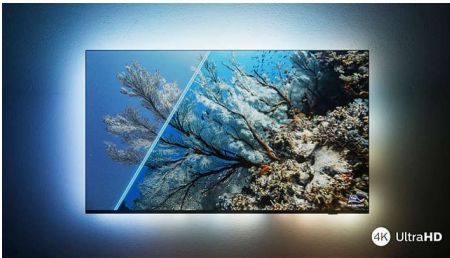

Philips LED
Téléviseur Smart TV
4K UHD LED

108 cm (43")
Dolby Vision et Dolby Atmos
Smart TV

43PUS7506

Élégant. Image impeccable. Mouvements fluides.

Téléviseur LED 4K HDR Smart TV

Que vous regardiez un film ce soir, votre série télé préférée demain ou un match le weekend prochain, l'image est toujours impeccable avec le téléviseur 4K Philips. Les contenus HDR sont magnifiques et les jeux sont fluides et réactifs. Vous bénéficiez également d'un son haut de gamme Dolby Atmos.

- Une image HDR éclatante. Téléviseur 4K UHD Philips.
- Design fin et esthétique
- Cadre noir mat. Pieds élancés.

PHILIPS

Points forts

Prend en charge tous les principaux formats HDR

Votre téléviseur 4K UHD Philips est compatible avec tous les principaux formats HDR, et notamment Dolby Vision. Qu'il s'agisse d'une série incontournable ou du dernier jeu vidéo, il affiche des zones d'ombres plus profondes, des surfaces lumineuses éclatantes et des couleurs plus fidèles.

Dolby Vision et Dolby Atmos

Grâce à la prise en charge des formats audio et vidéo haut de gamme Dolby, l'image et le son des contenus HDR sont d'une qualité exceptionnelle. Profitez d'une image reflétant parfaitement la vision du réalisateur, accompagnée d'un son ample, clair et profond.