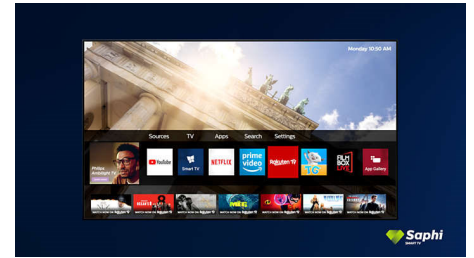

Téléviseur Smart TV SAPHI

SAPHI est un système d'exploitation rapide et intuitif qui rend votre téléviseur Philips Smart TV très agréable à utiliser. Profitez d'une qualité d'image exceptionnelle et d'un menu à icônes convivial accessible d'une simple pression sur un bouton. Commandez votre téléviseur en toute simplicité, et accédez rapidement aux applications populaires de Philips Smart TV.

Design

Cadre noir mat. Pieds élancés.

Collection SAPHI TV

Collection de téléviseurs Philips. Netflix, Prime Video, et plus encore.

Téléviseur Smart TV Saphi

SAPHI est un système d'exploitation rapide et intuitif qui rend votre téléviseur Philips Smart TV très agréable à utiliser. Profitez d'une qualité d'image exceptionnelle et d'un menu à icônes convivial accessible d'une simple pression sur un bouton. Commandez votre téléviseur en toute simplicité, et accédez rapidement à des applications populaires de Philips Smart TV, telles que YouTube, Netflix, etc.