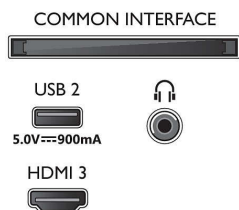

Connections

Side