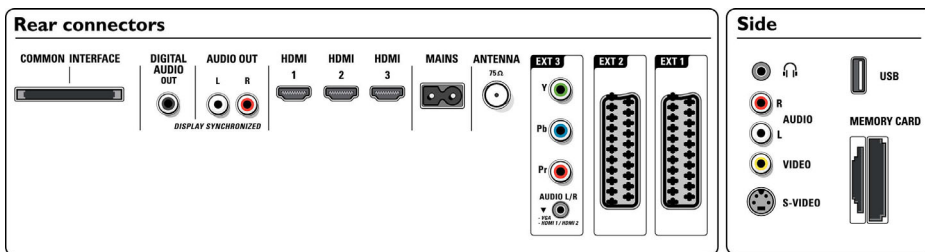

- Format d'image: 16/9
- Diagonale de l'écran (pouces): 42 pouces
- Diagonale de l'écran (cm): 107 cm
- Couleur du coffret: Brilliant Pearl
- Résolution d'écran: 1920 x 1080p
- Luminosité: 550 cd/m²
- Niveau de contraste (standard): 1200:1

- Amélioration de l'image: Perfect Pixel HD Engine, HD Natural Motion, Amélioration du contraste dynamique, Résolution 1080p, 50/60 Hz, Résolution 1080p, 24/25/30 Hz, Compensation de mouvements 3/2 - 2/2, Filtre en peigne 3D, Active Control+Capteur de luminosité, Lissage des lignes obliques, Balayage progressif, Puce Pulse Killer, Widescreen Plus, Clear LCD 100 Hz, Fréquence d'images double
- Type d'écran: Écran LCD Full HD W-UXGA à matrice act.
- Contraste dynamique: 8 000:1
- Temps de réponse (type): 3 (équiv. BEW) ms
- Angle de visualisation: 176° (H)/176° (V)
- Amélioration de l'écran: Écran avec traitement antireflet
- Traitement des couleurs: 4 trillions de couleurs

(RVB 14 bits)

Résolution d'affichage prise en charge

- Formats informatiques: 640 x 480, 60 Hz, 800 x 600, 60 Hz, 1 024 x 768, 60 Hz, 1 280 x 768, 60 Hz, 1 360 x 768, 60 Hz, 1 920 x 1080i, 60 Hz, 1920 x 1080p, 60 Hz
- Formats vidéo: 480i, 60 Hz, 480p, 60 Hz, 576i, 50 Hz, 576p, 50 Hz, 720p, 50/60 Hz, 1 080i, 50/60 Hz, 1080p, 24, 25, 30 Hz, 1080p, 24, 50, 60 Hz

Tuner/réception/transmission

- Entrée antenne: Coaxiale 75 ohms (IEC75)
- Bandes du tuner: Hyperband, S-Channel, UHF, VHF
- Système TV: DVB COFDM 2K/8K