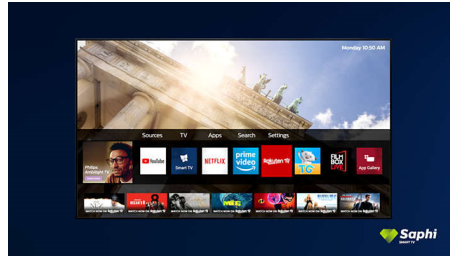

### Téléviseur Smart TV SAPHI

SAPHI est un système d'exploitation rapide et intuitif qui rend votre téléviseur Philips Smart TV très agréable à utiliser. Profitez d'une qualité d'image exceptionnelle et d'un menu à icônes convivial accessible d'une simple pression sur un bouton. Commandez votre téléviseur en toute simplicité, et accédez rapidement aux applications populaires de Philips Smart TV.