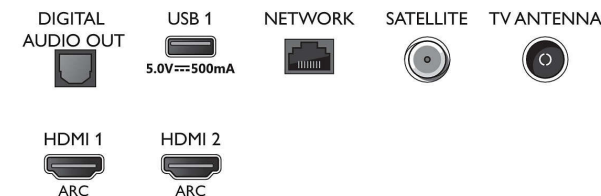

Bottom

Date de publication
2023-07-18

Version: 7.1.1

EAN: 87 18863 02828 5

© 2023 Koninklijke Philips N.V.
Tous droits réservés.

Les caractéristiques sont sujettes à modification sans préavis. Les marques commerciales sont la propriété de Koninklijke Philips N.V. ou de leurs détenteurs respectifs.

www.philips.com

* Le Guide électronique des programmes et la visibilité (jusqu'à 8 jours) varient selon le pays et l'opérateur.

* Le téléviseur prend en charge la réception DVB pour les chaînes gratuites. Certains opérateurs DVB peuvent ne pas être pris en charge. Vous trouverez une liste à jour dans la section FAQ du site Web d'assistance de Philips. Pour certains opérateurs, un abonnement et un accès conditionnel sont exigés. Pour plus d'informations, contactez votre opérateur.

* L'application Philips TV Remote et les fonctionnalités varient selon le modèle de téléviseur, l'opérateur, le pays, le modèle de smartphone et son système d'exploitation. Pour plus d'informations, visitez www.philips.com/TVRemoteapp.

* Les applications Smart TV proposées varient selon le modèle de téléviseur et le pays. Pour plus d'informations, visitez www.philips.com/smarttv.

* Ce téléviseur contient du plomb uniquement dans certaines parties ou certains composants pour lesquels aucune solution alternative n'existe conformément aux clauses de non-responsabilité de la directive RoHS.

* Amazon Premium est disponible dans certaines langues et certains pays.

* Abonnement Netflix requis. Sous réserve des conditions sur <https://www.netflix.com>

* Rakuten TV est disponible dans certaines langues et certains pays.