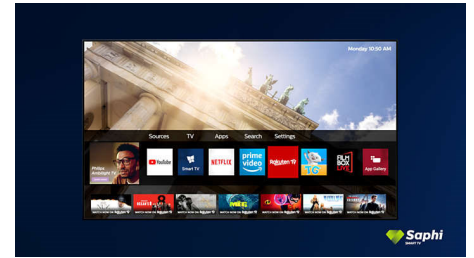

Collection SAPHI TV

Collection de téléviseurs Philips. Netflix, Prime Video, et plus encore.