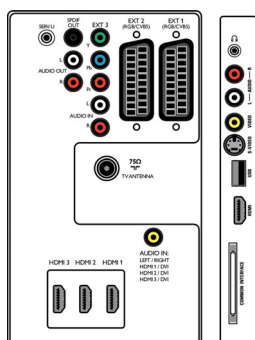

Son

- Égaliseur: 5 bandes
- Puissance de sortie (RMS): 2 x 15 W
- Système audio: Stéréo Nicam, Virtual Dolby Digital, BBE
- Amélioration du son: Limiteur automatique du volume (AVL), Égaliseur graphique

Connectivité

- EasyLink (HDMI-CEC): Lecture 1 pression, Mise en veille du système
- Connexions avant/latérales: HDMI v1.3, Entrée S-Vidéo, Entrée CVBS, Entrée audio G/D, Sortie casque, USB
- Ext. 1 SCART/péritel: Audio G/D, Entrée/sortie CVBS, RVB
- Ext. 2 SCART: Audio G/D, Entrée/sortie CVBS, RVB
- Autres connexions: Sortie audio analogique G/D, Entrée audio PC, Sortie S/PDIF (coaxiale), Interface commune

- Ext. 3: YUV, Entrée audio G/D
- Ext. 4: HDMI v1.3
- Ext. 5: HDMI v1.3
- Ext. 6: HDMI v1.3

Alimentation

- Puissance électrique: 220 - 240 V, 50/60 Hz
- Température ambiante: De 5 °C à 35 °C
- Consommation électrique: 140 W
- Consommation en veille: 0,15 W

Accessoires

- Accessoires fournis: Support de table pivotant, Cordon d'alimentation, Guide de démarrage rapide, Mode d'emploi, Certificat de garantie, Télécommande, Piles pour télécommande

Dimensions

- Largeur de l'appareil: 819 millimètre
- Hauteur de l'appareil: 518 millimètre
- Profondeur de l'appareil: 95 millimètre
- Poids du produit: 13 kg
- Largeur appareil (support inclus): 819 millimètre
- Hauteur appareil (support inclus): 579 millimètre
- Profondeur appareil (support inclus): 220 millimètre
- Poids du produit (support compris): 16 kg
- Largeur de la boîte: 918 millimètre
- Hauteur de la boîte: 629 millimètre
- Profondeur de la boîte: 255 millimètre
- Poids (emballage compris): 19 kg
- Compatible avec un montage mural: 200 x 300 mm