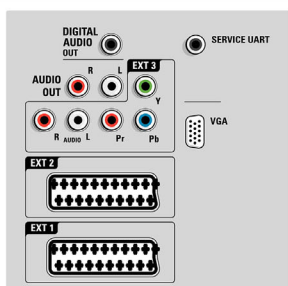

Caractéristiques

Ambilight

- Fonctions Ambilight: Ambilight Spectra 2, Éclairage tamisé
- Système d'éclairage Ambilight: LED couleurs
- Fonction de gradation: Manuelle/via le capteur de lum.

Image/affichage

- Format d'image: Écran large
- Diagonale de l'écran (pouces): 42 pouces
- Diagonale de l'écran (cm): 107 cm

- Couleur du coffret: Panneau avant en aluminium brossé
- Résolution d'écran: 1920 x 1080p
- Luminosité: 500 cd/m²
- Amélioration de l'image: Perfect Pixel HD Engine, Perfect Natural Motion, Contrastes parfaits, Perfect Colors, Compensation de mouvements 3/2 - 2/2, Filtre en peigne 3D, Active Control+Capteur de luminosité, Lissage des lignes obliques, Balayage progressif, Résolution 1080p, 24/25/30 Hz, Résolution 1080p, 50/60 Hz, Clear LCD

- 200 Hz*, Rétroéclairage par balayage
- Type d'écran: Écran LCD Full HD W-UXGA à matrice act.
- Contraste dynamique: 80 000:1
- Temps de réponse (type): 1 (équiv. BEW) ms
- Angle de visualisation: 176° (H)/176° (V)
- Amélioration de l'écran: Écran avec traitement antireflet
- Traitement des couleurs: 2 250 trillions de couleurs (RVB 17 bits)

Rear connectors

Side