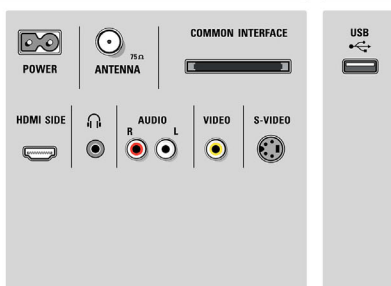

Caractéristiques

Ambilight

- Fonctions Ambilight: Ambilight Spectra 2, Éclairage tamisé
- Système d'éclairage Ambilight: LED couleurs
- Fonction de gradation: Manuelle/via le capteur de lum.

Image/affichage

- Format d'image: Écran large
- Diagonale de l'écran (pouces): 42 pouces
- Diagonale de l'écran (cm): 107 cm

- Couleur du coffret: Panneau avant en aluminium brossé
- Résolution d'écran: 1920 x 1080p
- Luminosité: 500 cd/m²
- Amélioration de l'image: Perfect Pixel HD Engine, Perfect Natural Motion, Contrastes parfaits, Perfect Colors, Compensation de mouvements 3/2 - 2/2, Filtre en peigne 3D, Active Control+Capteur de luminosité, Lissage des lignes obliques, Balayage progressif, Résolution 1080p, 24/25/30 Hz, Résolution 1080p, 50/60 Hz, Clear LCD

- 200 Hz*, Rétroéclairage par balayage
- Type d'écran: Écran LCD Full HD W-UXGA à matrice act.
- Contraste dynamique: 80 000:1
- Temps de réponse (type): 1 (équiv. BEW) ms
- Angle de visualisation: 176° (H)/176° (V)
- Amélioration de l'écran: Écran avec traitement antireflet
- Traitement des couleurs: 2 250 trillions de couleurs (RVB 17 bits)

Rear connectors

Side