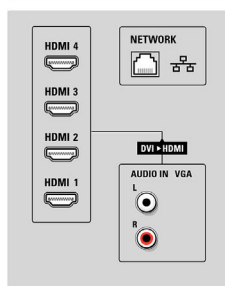

Caractéristiques

Ambilight

- Fonctions Ambilight: Ambilight Spectra 2, Éclairage tamisé
- Système d'éclairage Ambilight: LED couleurs
- Fonction de gradation: Manuelle/via le capteur de lum.

Image/affichage

- Format d'image: Écran large
- Diagonale de l'écran (pouces): 42 pouces
- Diagonale de l'écran (cm): 107 cm

- Couleur du coffret: Panneau avant en aluminium brossé
- Résolution d'écran: 1920 x 1080p
- Luminosité: 500 cd/m²
- Amélioration de l'image: Perfect Pixel HD Engine, Perfect Natural Motion, Contrastes parfaits, Perfect Colors, Compensation de mouvements 3/2 - 2/2, Filtre en peigne 3D, Active Control+Capteur de luminosité, Lissage des lignes obliques, Balayage progressif, Résolution 1080p, 24/25/30 Hz, Résolution 1080p, 50/60 Hz, Clear LCD

- 200 Hz*, Rétroéclairage par balayage
- Type d'écran: Écran LCD Full HD W-UXGA à matrice act.
- Contraste dynamique: 80 000:1
- Temps de réponse (type): 1 (équiv. BEW) ms
- Angle de visualisation: 176° (H)/176° (V)
- Amélioration de l'écran: Écran avec traitement antireflet
- Traitement des couleurs: 2 250 trillions de couleurs (RVB 17 bits)

Rear connectors

Side