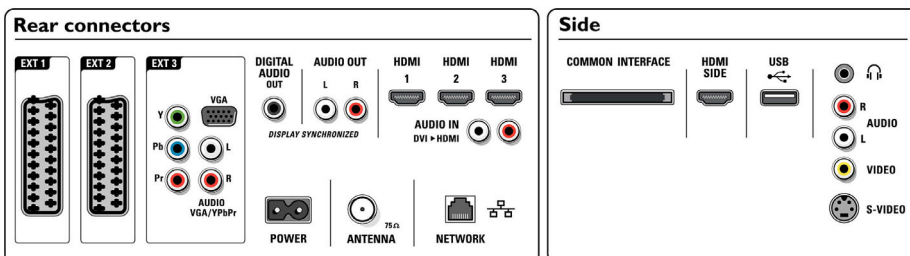

Alimentation

- Puissance électrique: 220 - 240 V CA +/- 10 %
- Température ambiante: De 5 °C à 35 °C
- Consommation en veille: 0,15 W
- Consommation électrique (mode économie d'énergie): 153 W
- Alimentation (IEC 62087 Édition 2): 201 W

Accessoires

- Accessoires fournis: Support de table pivotant, Câble d'antenne RF, Cordon d'alimentation, Guide de démarrage rapide, Mode d'emploi, Certificat de garantie, Télécommande, Piles pour télécommande

Dimensions

- Largeur de l'appareil: 1 027 millimètre
- Hauteur de l'appareil: 627 millimètre
- Profondeur de l'appareil: 108 millimètre
- Poids du produit: 27,6 kg
- Hauteur appareil (support inclus): 698 millimètre
- Profondeur appareil (support inclus): 265 millimètre
- Poids du produit (support compris): 30,8 kg
- Largeur de la boîte: 1142 millimètre
- Hauteur de la boîte: 906 millimètre
- Profondeur de la boîte: 320 millimètre
- Poids (emballage compris): 40 kg
- Largeur du socle: 590 millimètre
- Compatible avec un montage mural: 300 x 300 mm

Date de publication
2023-07-18

Version: 8.0.8

EAN: 87 12581 42585 2

© 2023 Koninklijke Philips N.V.
Tous droits réservés.

Les caractéristiques sont sujettes à modification sans préavis. Les marques commerciales sont la propriété de Koninklijke Philips N.V. ou de leurs détenteurs respectifs.

www.philips.com

* DVB-T prise en charge dans certains pays uniquement
* TNT-HD uniquement pour : France, Espagne, Danemark, Norvège, Finlande, Suède. DVB-C MPEG4 uniquement disponible pour certains fournisseurs : Danemark, Norvège, Finlande, Suède. La plupart des informations sont disponibles sur la plaque signalétique du téléviseur, ou via www.philips.com/support sous la référence correspondante.