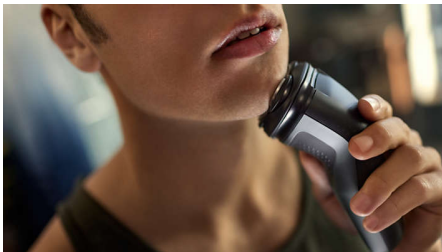

Bewegende scheerhoofden bewegen in vier richtingen om gelijkmatig contact met uw huid te houden en beschermen tegen wondjes en sneetjes.

Open met één druk op de knop

Het scheerhoofd klapt met één druk op de knop open zodat u het kunt schoonspelen onder stromend water.