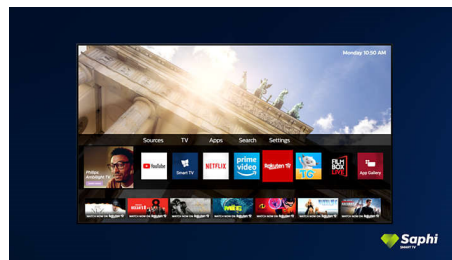

SAPHI

SAPHI est un système d'exploitation rapide et intuitif qui rend votre téléviseur Philips Smart TV très agréable à utiliser. Profitez d'une qualité d'image exceptionnelle et d'un

menu à icônes convivial accessible d'une simple pression sur un bouton. Commandez votre téléviseur en toute simplicité, et accédez rapidement à des applications populaires de Philips Smart TV, telles que YouTube, Netflix, etc.