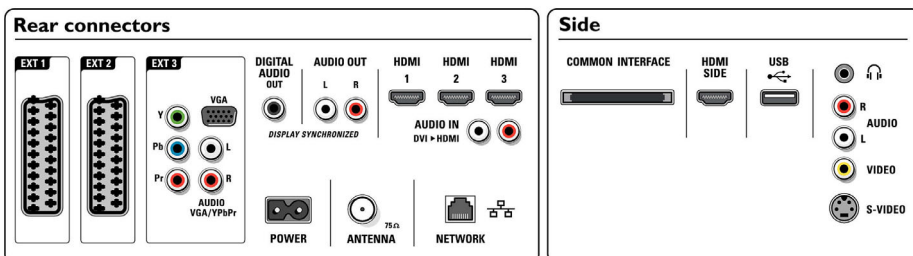

- Ethernet, Entrée audio PC, Sortie S/PDIF (coaxiale), Interface commune
- Liaison réseau PC: Certifié DLNA 1.0
- Ext 3: YUV, Entrée audio G/D, Entrée PC VGA
- Ext. 4: HDMI v1.3
- Ext. 5: HDMI v1.3
- Ext. 6: HDMI v1.3

Alimentation

- Puissance électrique: 220 - 240 V CA +/- 10 %
- Température ambiante: De 5 °C à 35 °C
- Consommation électrique: 206 W
- Consommation en veille: 0,15 W

Accessoires

- Accessoires fournis: Cordon d'alimentation, Guide de démarrage rapide, Mode d'emploi, Certificat de garantie, Télécommande, Piles pour télécommande

Dimensions

- Largeur de l'appareil: 1 046 millimètre
- Hauteur de l'appareil: 644 millimètre
- Profondeur de l'appareil: 88 millimètre
- Poids du produit: 21 kg
- Hauteur appareil (support inclus): 716 millimètre
- Profondeur appareil (support inclus): 262 millimètre
- Poids du produit (support compris): 25,5 kg
- Largeur de la boîte: 1151 millimètre
- Hauteur de la boîte: 793 millimètre
- Profondeur de la boîte: 333 millimètre
- Poids (emballage compris): 42 kg
- Largeur du socle: 590 millimètre
- Compatible avec un montage mural: 400 x 400 mm

Date de publication
2023-07-18

Version: 6.0.7

EAN: 87 12581 42426 8

© 2023 Koninklijke Philips N.V.
Tous droits réservés.

Les caractéristiques sont sujettes à modification sans préavis. Les marques commerciales sont la propriété de Koninklijke Philips N.V. ou de leurs détenteurs respectifs.

www.philips.com