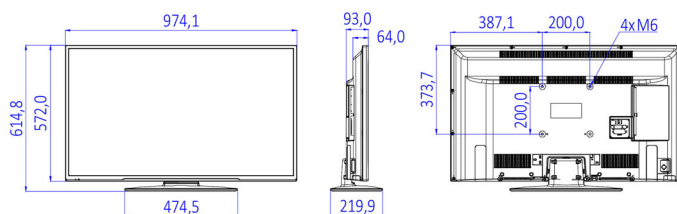

Caractéristiques

Image/affichage

- Format d'image: 16/9
- Diagonale de l'écran (pouces): 43 pouces
- Diagonale de l'écran (cm): 108 cm
- Afficheur: LED Full HD
- Résolution d'écran: 1920 x 1080p
- Luminosité: 300 cd/m²
- Angle de visualisation: 178° (H) / 178° (V)

- Logement à interface commune: CI+ 1.3
- Sortie casque: Minifiche
- USB1: USB 2.0
- Entrée AV: CVBS+G/D (RCA)

Connectivité, arrière

- Péritel: CVBS, RVB, SVHS
- Antenne: IEC-75
- HDMI1: HDMI 1.4
- Sortie audio numérique: Coaxiale (SPDIF)
- Entrée VGA: D-Sub 15 broches

Design

- Couleur: Noir

Dimensions

- Largeur de l'appareil: 974 millimètre

Date de publication
2024-04-19

Version: 1.0.1

EAN: 87 18863 01092 1

© 2024 Koninklijke Philips N.V.
Tous droits réservés.