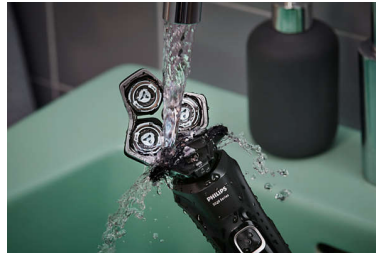

Άνοιγμα με το πάτημα ενός κουμπιού

Καθαρίστε εύκολα την ξυριστική μηχανή. Η ξυριστική κεφαλή ανοίγει με το πάτημα ενός κουμπιού και ξεπλένεται με νερό.