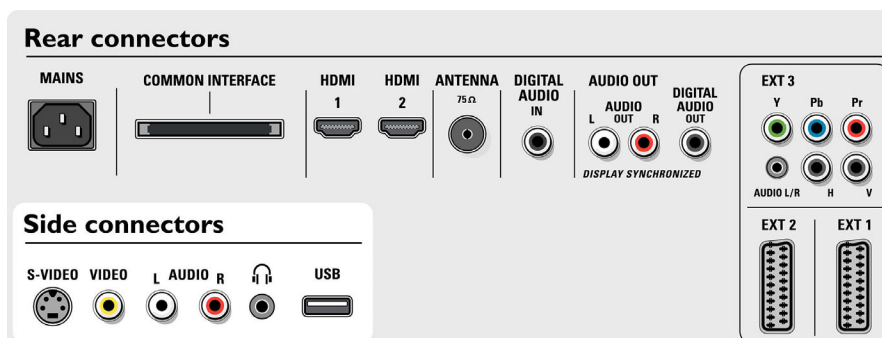

Enceintes

- Haut-parleurs intégrés: 4
- Types d'enceintes: Caissons de basses intégrés avec wOOx, Tweeter à dôme

Connectivité

- Connexions avant/latérales: Entrée audio G/D, Entrée CVBS, Sortie casque, Entrée S-Vidéo, USB
- Ext. 1 SCART/péritel: Audio G/D, Entrée/sortie CVBS, RVB
- Ext. 2 SCART: Audio G/D, Entrée/sortie CVBS, RVB, Y/C

- Autres connexions: Sortie audio analogique G/D, Interface commune, Entrée S/PDIF (coaxiale), Sortie S/PDIF (coaxiale), Entrée PC VGA
- Ext 3: YUV, Entrée VGA (5 x cinch RVB+H/V), Entrée audio G/D
- Ext. 4: HDMI
- Ext. 5: HDMI

Alimentation

- Puissance électrique: 110 - 240 V CA +/- 10 %
- Température ambiante: De 5 °C à 40 °C
- Consommation électrique: 365 W
- Consommation en veille: 1 W

Accessoires

- Accessoires fournis: Support de table, Câble d'antenne RF
- Accessoires en option: Meuble

Dimensions

- Largeur de l'appareil: 1 138 millimètre
- Hauteur de l'appareil: 796 millimètre
- Profondeur de l'appareil: 114 millimètre
- Poids du produit: 44 kg
- Hauteur appareil (support inclus): 856 millimètre
- Profondeur appareil (support inclus): 290 millimètre
- Largeur de la boîte: 1292 millimètre
- Hauteur de la boîte: 1121 millimètre
- Profondeur de la boîte: 323 millimètre
- Poids (emballage compris): 67 kg
- Compatible avec un montage mural: 600 x 200 mm

Date de publication
2023-07-18

Version: 10.0.18

EAN: 87 10895 92053 7

© 2023 Koninklijke Philips N.V.
Tous droits réservés.

Les caractéristiques sont sujettes à modification sans préavis. Les marques commerciales sont la propriété de Koninklijke Philips N.V. ou de leurs détenteurs respectifs.

www.philips.com

* DVB-T prise en charge dans certains pays uniquement