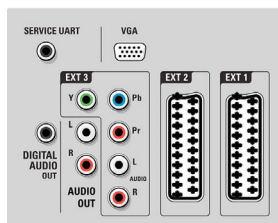

- Perfect Colors, Dalle Wide Color Gamut, Compensation de mouvements 3/2 - 2/2, Filtre en peigne 3D, Active Control+Capteur de luminosité, Lissage des lignes obliques, Balayage progressif, Résolution 1080p, 24/25/30 Hz, Résolution 1080p, 50/60 Hz, Clear LCD 200 Hz*, Rétroéclairage par balayage, Rétroéclairage par gradation locale des LED, Rétroéclairage par LED segmenté
- Type d'écran: Écran LCD Full HD W-UXGA à matrice act.
- Contraste dynamique: 5 000 000:1
- Temps de réponse (type): 1 (équiv. BEW) ms
- Angle de visualisation: 176° (H)/176° (V)
- Amélioration de l'écran: Écran avec traitement antireflet
- Traitement des couleurs: 2 250 trillions de couleurs (RVB 17 bits)

Résolution d'affichage prise en charge

- Formats informatiques: 640 x 480, 60 Hz, 800 x 600, 60 Hz, 1 024 x 768, 60 Hz, 1 280 x 768, 60 Hz, 1 360 x 768, 60 Hz, 1 920 x 1 080, 60 Hz
- Formats vidéo: 480i, 60 Hz, 480p, 60 Hz, 576i, 50 Hz, 576p, 50 Hz, 720p, 50/60 Hz, 1 080i, 50/60 Hz, 1080p, 24, 50, 60 Hz, 1080p, 24, 25, 30 Hz

Tuner/réception/transmission

- Entrée antenne: Coaxiale 75 ohms (IEC75)
- Bandes du tuner: Hyperband, S-Channel, UHF, VHF
- Système TV: DVB COFDM 2K/8K
- TV numérique: DVB terrestre*, TNT MPEG4*, DVB-C MPEG4*, MHEG
- Lecture vidéo: NTSC, SECAM, PAL

Rear connectors