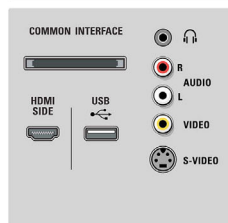

Caractéristiques

Ambilight

- Fonctions Ambilight: Ambilight Spectra 3, Éclairage tamisé
- Système d'éclairage Ambilight: LED couleurs
- Fonction de gradation: Manuelle/via le capteur de lum.

Image/affichage

- Format d'image: Écran large
- Diagonale de l'écran (pouces): 40 pouces
- Diagonale de l'écran (cm): 102 cm
- Couleur du coffret: Panneau avant en aluminium brossé
- Résolution d'écran: 1920 x 1080p
- Luminosité: 500 cd/m²
- Amélioration de l'image: Perfect Pixel HD Engine, Perfect Natural Motion, Contrastes parfaits,

- Perfect Colors, Dalle Wide Color Gamut, Compensation de mouvements 3/2 - 2/2, Filtre en peigne 3D, Active Control+Capteur de luminosité, Lissage des lignes obliques, Balayage progressif, Résolution 1080p, 24/25/30 Hz, Résolution 1080p, 50/60 Hz, Clear LCD 200 Hz*, Rétroéclairage par balayage, Rétroéclairage par gradation locale des LED, Rétroéclairage par LED segmenté
- Type d'écran: Écran LCD Full HD W-UXGA à matrice act.
- Contraste dynamique: 5 000 000:1
- Temps de réponse (type): 1 (équiv. BEW) ms
- Angle de visualisation: 176° (H)/176° (V)
- Amélioration de l'écran: Écran avec traitement antireflet
- Traitement des couleurs: 2 250 trillions de couleurs (RVB 17 bits)

Résolution d'affichage prise en charge

- Formats informatiques: 640 x 480, 60 Hz, 800 x 600, 60 Hz, 1 024 x 768, 60 Hz, 1 280 x 768, 60 Hz, 1 360 x 768, 60 Hz, 1 920 x 1 080, 60 Hz
- Formats vidéo: 480i, 60 Hz, 480p, 60 Hz, 576i, 50 Hz, 576p, 50 Hz, 720p, 50/60 Hz, 1 080i, 50/60 Hz, 1080p, 24, 50, 60 Hz, 1080p, 24, 25, 30 Hz

Tuner/réception/transmission

- Entrée antenne: Coaxiale 75 ohms (IEC75)
- Bandes du tuner: Hyperband, S-Channel, UHF, VHF
- Système TV: DVB COFDM 2K/8K
- TV numérique: DVB terrestre*, TNT MPEG4*, DVB-C MPEG4*, MHEG
- Lecture vidéo: NTSC, SECAM, PAL