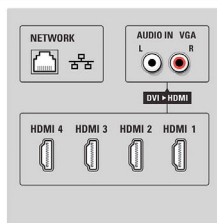

- Perfect Colors, Dalle Wide Color Gamut, Compensation de mouvements 3/2 - 2/2, Filtre en peigne 3D, Active Control+Capteur de luminosité, Lissage des lignes obliques, Balayage progressif, Résolution 1080p, 24/25/30 Hz, Résolution 1080p, 50/60 Hz, Clear LCD 200 Hz*, Rétroéclairage par balayage, Rétroéclairage par gradation locale des LED, Rétroéclairage par LED segmenté
- Type d'écran: Écran LCD Full HD W-UXGA à matrice act.
- Contraste dynamique: 5 000 000:1
- Temps de réponse (type): 1 (équiv. BEW) ms
- Angle de visualisation: 176° (H)/176° (V)
- Amélioration de l'écran: Écran avec traitement antireflet
- Traitement des couleurs: 2 250 trillions de couleurs (RVB 17 bits)

Résolution d'affichage prise en charge

- Formats informatiques: 640 x 480, 60 Hz, 800 x 600, 60 Hz, 1 024 x 768, 60 Hz, 1 280 x 768, 60 Hz, 1 360 x 768, 60 Hz, 1 920 x 1 080, 60 Hz
- Formats vidéo: 480i, 60 Hz, 480p, 60 Hz, 576i, 50 Hz, 576p, 50 Hz, 720p, 50/60 Hz, 1 080i, 50/60 Hz, 1080p, 24, 50, 60 Hz, 1080p, 24, 25, 30 Hz

Tuner/réception/transmission

- Entrée antenne: Coaxiale 75 ohms (IEC75)
- Bandes du tuner: Hyperband, S-Channel, UHF, VHF
- Système TV: DVB COFDM 2K/8K
- TV numérique: DVB terrestre*, TNT MPEG4*, DVB-C MPEG4*, MHEG
- Lecture vidéo: NTSC, SECAM, PAL

Rear connectors