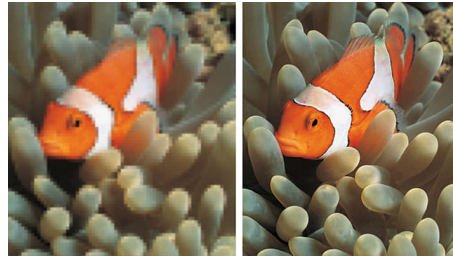

Pixel Plus 2 HD

Pixel Plus 2 HD pakub ainulaadset kombinatsiooni ülimalt teravusest, loomulikest üksikasjadest, erksatest värvidest ning sujuvast ja loomulikust liikumisest nii tavalise telesignaali, HD-signaali ja multimeediaallikatega. Iga sisendist saabuvat pikslit võimendatakse, et see ümbritsevate pikslitega paremini sobiks, luues nii loomulikuma pildi. Tuvastatakse ka tihendatud multimeediasisu pildihäired ja vähendatakse neid, tagades nii puhta ja üliterava pildi. Digimüravähendus tagab sujuva, kuid terava pildi.

Dünaamiline kontrasti võimendamine

Te soovite LCD-lameekraani, millel on kõrgeim kontrastsus ja ere pilt isegi suurima vaatamisnurka puhul. Philipsi dünaamiline kontrasti võimendamine kasutab videotöötlust ja ainulaadset tagantvalguse hämardamise tehnoloogiat. See pakub rikkalikke musta varjundeid ja detailsemat kujutist. Tagantvalguse hämardamine suurendab kontrasti kuni 5 korda*, suurendades samal ajal vaatamisnurka. See toob teieni ereda ja loomutruu, kõrge kontrastiga ja rikkalike värvidega pildi (* jääb 2 ja 5 vahele, sõltub ekraani tüübist ja kuvatavast materjalist).