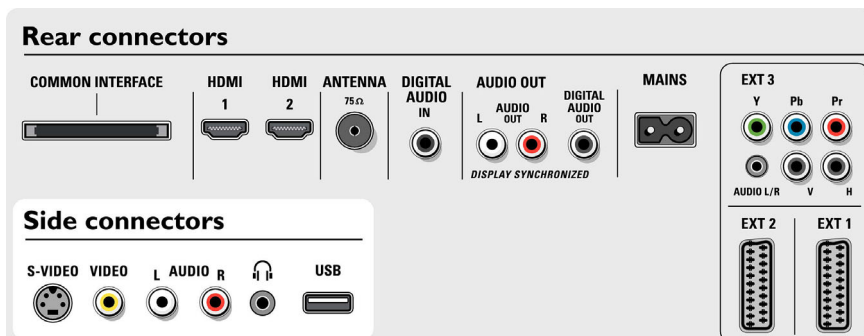

Heli

- Väljundvõimsus (RMS): 2 x 15 W
- Helisüsteem: Virtual Dolby Digital
- Heli täiustused: Digitaalne signaalitöötlus, Dünaamiline bassiparandus, Graafiline ekvalaiser

Kõlarid

- Sisseehitatud kõlarid: 4
- Kõlarite tüübid: Sisseehitatud basskõlarid wOOx tehnoloogiaga, Kõrgsageduskõlar

Ühenduvus

- Eesmised/külgmised liitmikud: Audio L/R in (helisisend), CVBS sisend, Kõrvaklapiväljund, S-video sisend, USB
- Väline 1 SCART: Audio L/R, CVBS sisend/väljund, RGB
- Väline 2 SCART: Audio L/R, CVBS sisend/väljund, RGB, S-video sisend, S-Video väljund
- Muud liidesed: Analoozheli väljund vasak/parem, S/PDIF-sisend (koaksiaalkaabel), S/PDIF-väljund

(koaksiaalkaabel), Liides Common Interface

- Väline 3: YPbPr
- Väline 4: HDMI
- Väline 5: HDMI
- Väline 6: VGA arvutisisend, Audio L/R in (helisisend)

Võimsus

- Toiteallikas: Vahelduvvool 220-240 V +/- 10%
- Ümbritsev temperatuur: 5 °C kuni 40 °C
- Võimsustarve: 248 W
- Energiatarve ooterežiimis: $\leq 1 W$

Tarvikud

- Komplektis olevad tarvikud: Lauapealne alus, RF antennikaabel
- Välkõlarid: Põrandaalus

Mõõtmed

- Seadme laius: 1095 mm
- Seadme kõrgus: 764 mm
- Seadme sügavus: 114 mm
- Toote kaal: 35 kg
- Seadme kõrgus (alusega): 824 mm
- Seadme sügavus (alusega): 290 mm
- Karbi laius: 1292 mm
- Karbi kõrgus: 1064 mm
- Karbi sügavus: 323 mm
- Kaal (koos pakendiga): 59 kg
- Ühildub seinakinnitusega: 800 x 400 mm

Väljalaske kuupäev
2023-07-17

Versioon: 4.0.5

EAN: 87 10895 98894 0

© 2023 Firma Koninklijke Philips N.V.
Kõik õigused kaitstud

Spetsifikatsioone võib muuta ette teatamata
Kaubamärgid kuuluvad firmale Koninklijke Philips N.V.
või vastavatele omanikele.

www.philips.com