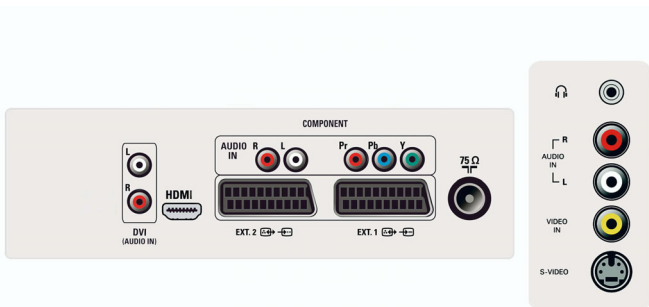

- Kaukosäätimen tyyppi: RCFE06SPS00
- Teksti-tv: 10 sivun Smart-teksti-tv
- VESA-kiinnitys: 200 x 100 mm
- Kuva kuvassa -toiminto: Twin Page -teksti-TV
- Teksti-tv:n parannukset: Ohjelmätietopalkki, 4 suosikkisivua

Ääni

- Taajuuskorjain: 5 kaistaa
- Lähtöteho (RMS): 2 x 15 W
- Äänentoistojärjestelmä: Virtual Dolby Surround
- Äänenparannus: Dynamic Bass Enhancement -korostus, Automaattinen äänenvoimakkuuden säätö

Kaiuttimet

- Sisäiset kaiuttimet: 2

Liitännät

- Scart-liitinten määrä: 2
- Etu- ja sivuliitännät: CVBS-tulo, Kuulokelähtö, S-video-tulo, Äänitulo v/o
- Ext 1 Scart: Audio L/R, CVBS-tulo/-lähtö, RGB
- Ext 2 Scart: CVBS-tulo/-lähtö, S-video-tulo, Audio L/R
- Ext 4: YPbPr
- Ext 5: HDMI

Virta

- Verkkovirta: 110 - 240 V, 50/60 Hz
- Ympäristön lämpötila: 5-40 °C
- Virrankulutus: 120 W Normal Operation W
- Virrankulutus valmiustilassa: 1 W &t;

Lisätarvikkeet

- Mukana tulevat lisätarvikkeet: Virtajohto, Rekisteröintikortti, Kaukosäädin, Käyttöopas, Kaukosäätimen paristot, Pöytäjalusta, Takuutodistus
- Lisätarvikkeet: Teline

Mitat

- Laitteen paino: 18 9 kg
- Laatikon leveys: 1000 mm
- Laatikon korkeus: 690 mm
- Laatikon syvyys: 240 mm
- Paino pakattuna: 22 kg
- Leveys (jalustan kanssa): 924 mm
- Korkeus (jalustan kanssa): 550 mm

Julkaisupäivä 2023-07-17

Versio: 9.0.20

EAN: 87 10895 94284 3

© 2023 Koninklijke Philips N.V.
Kaikki oikeudet pidätetään.

Tiedot voivat muuttua ilman erillistä ilmoitusta.
Tavaramerkit ovat Koninklijke Philips N.V:n tai omistajiensa omaisuutta.

www.philips.com