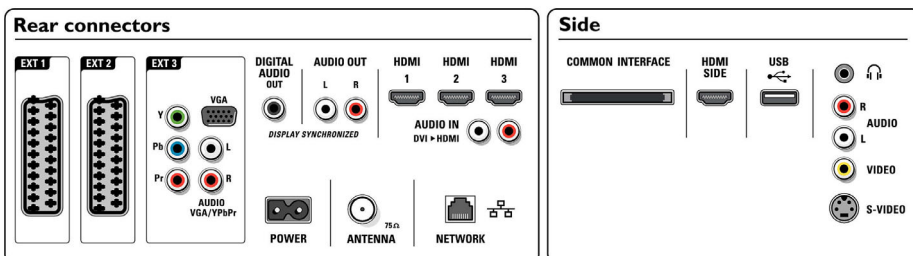

- Ethernet, Entrée audio PC, Sortie S/PDIF (coaxiale), Interface commune
- Liaison réseau PC: Certifié DLNA 1.0
- Ext 3: YUV, Entrée audio G/D, Entrée PC VGA
- Ext. 4: HDMI v1.3
- Ext. 5: HDMI v1.3
- Ext. 6: HDMI v1.3

Alimentation

- Puissance électrique: 220 - 240 V CA +/- 10 %
- Température ambiante: De 5 °C à 35 °C
- Consommation électrique: 206 W
- Consommation en veille: 0,15 W

Accessoires

- Accessoires fournis: Cordon d'alimentation, Guide de démarrage rapide, Mode d'emploi, Certificat de garantie, Télécommande, Piles pour télécommande

Dimensions

- Largeur de l'appareil: 1 046 millimètre
- Hauteur de l'appareil: 644 millimètre
- Profondeur de l'appareil: 88 millimètre
- Poids du produit: 21 kg
- Hauteur appareil (support inclus): 716 millimètre
- Profondeur appareil (support inclus): 262 millimètre
- Poids du produit (support compris): 25,5 kg
- Largeur de la boîte: 1151 millimètre
- Hauteur de la boîte: 793 millimètre
- Profondeur de la boîte: 333 millimètre
- Poids (emballage compris): 42 kg
- Largeur du socle: 590 millimètre
- Compatible avec un montage mural: 400 x 400 mm

Date de publication
2023-07-17

Version: 6.0.7

EAN: 87 12581 42426 8

© 2023 Koninklijke Philips N.V.
Tous droits réservés.

Les caractéristiques sont sujettes à modification sans préavis. Les marques commerciales sont la propriété de Koninklijke Philips N.V. ou de leurs détenteurs respectifs.

www.philips.com