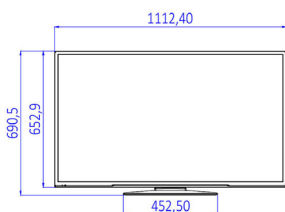

## Зображення/дисплей

- Формат кадру: 16:9
- Розмір екрана по діагоналі (у дюймах): 49 дюймів
- Розмір екрана по діагоналі (у метрах): 123 см
- Дисплей: Світлодіодний Full HD
- Роздільна здатність панелі: 1920x1080p
- Яскравість: 330 кд/м<sup>2</sup>
- Кут перегляду: 178° (Г) / 178° (В)

## Розміри

- Ширина телевізора: 1112 мм
- Висота телевізора: 653 мм
- Глибина телевізора: 60/91 мм
- Вага виробу: 10,5 кг
- Ширина телевізора (з підставкою): 1112 мм
- Висота телевізора (з підставкою): 691 мм
- Глибина телевізора (з підставкою): 220 мм
- Вага виробу (+ підставка): 11,4 кг
- Сумісність із настінним кронштейном: M6, 200 x 200 мм