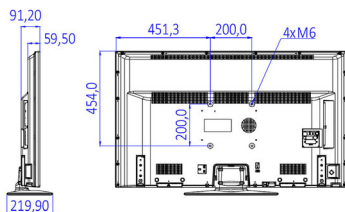

## Зображення/дисплей

- Формат кадру: 16:9
- Розмір екрана по діагоналі (у дюймах): 49 дюймів
- Розмір екрана по діагоналі (у метрах): 123 см
- Дисплей: Світлодіодний Full HD
- Роздільна здатність панелі: 1920x1080p
- Яскравість: 330 кд/м<sup>2</sup>
- Кут перегляду: 178° (Г) / 178° (В)

## Розміри

- Ширина телевізора: 1112 мм
- Висота телевізора: 653 мм
- Глибина телевізора: 60/91 мм
- Вага виробу: 10,5 кг
- Ширина телевізора (з підставкою): 1112 мм
- Висота телевізора (з підставкою): 691 мм
- Глибина телевізора (з підставкою): 220 мм
- Вага виробу (+ підставка): 11,4 кг
- Сумісність із настінним кронштейном: M6, 200 x 200 мм