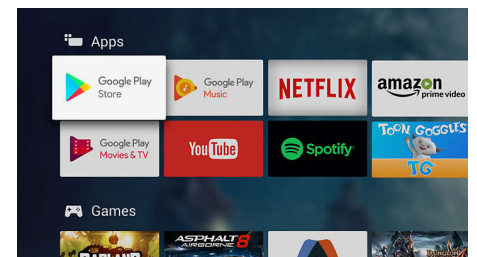

TV-sisältö

Jätä perinteinen TV-tarjonta taaksesi Google Play Kaupan ja Philipsin sovelluksien avulla. Koe loputtomasti elokuvia, TV-ohjelmia, musiikkia, sovelluksia ja pelejä verkossa.