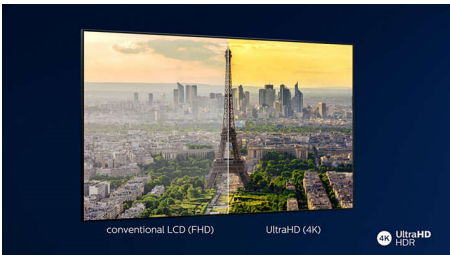

Kapea näytön reuna

Kapea näytön reuna ja metallinen jalusta.

4K Ultra HD

Yli 8 miljoonan pikselin ja ainutlaatuisen Ultra Resolution -skaalaustekniikan ansiosta kuvanlaatu on neljä kertaa tarkempi kuin perinteisessä Full HD -televisiossa. Voit nauttia paremmasta terävyydestä ja syvyydestä, erinomaisesta kontrastista, pehmeästä ja luonnollisesta liikkeestä ja tarkemmista yksityiskohdista.