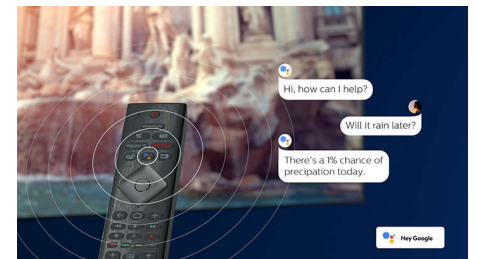

Google Assistant vakiovarusteena

Ohjaa äänelläsi Philips Android TV:n palveluita, kuten pelejä ja Netflix-toistoa sekä sisältöjen ja sovelluksien haku Google Play Kaupasta. Voit käyttää ääniohjausta myös Google Assistant -yhteensopivien laitteiden hallintaan, kuten valaistuksen himmentämiseen tai asunnon lämmityksen säätämiseen. Kaikki tämä omalta kotisohvaltasi.