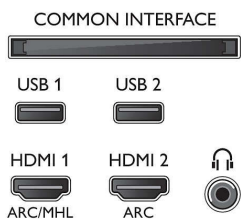

Väri ja pintaviimeistely

- TV:n etupaneeli: Tumma hopeanharmaa

Mitat

- Laitteen leveys: 971,3 mm
- Laitteen korkeus: 573,5 mm
- Laitteen syvyys: 77,3 mm
- Laitteen paino: 8,9 kg
- Laitteen leveys (jalustan kanssa): 971,3 mm
- Laitteen korkeus (jalustan kanssa): 628,6 mm
- Laitteen syvyys (jalustan kanssa): 205,0 mm
- Tuotteen paino (+jalusta): 11,4 kg
- Laatikon leveys: 1070 mm
- Laatikon korkeus: 680 mm
- Laatikon syvyys: 155 mm
- Paino pakattuna: 13,7 kg
- Sopii seinätelineeseen: 200 x 200 mm
- TV:n jalustan leveys: 569,4 mm

Connections

Side

Bottom

Julkaisupäivä 2023-07-17

Versio: 12.0.1

EAN: 87 18863 01549 0

© 2023 Koninklijke Philips N.V.
Kaikki oikeudet pidätetään.

Tiedot voivat muuttua ilman erillistä ilmoitusta.
Tavaramerkit ovat Koninklijke Philips N.V:n tai omistajiensa omaisuutta.