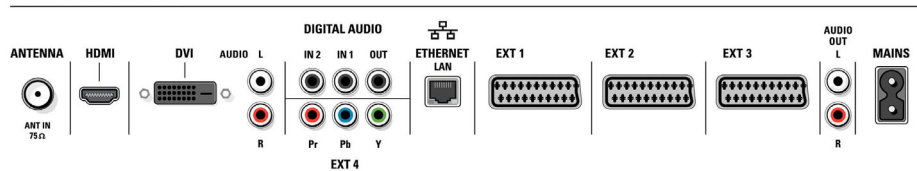

Enceintes

- Haut-parleurs intégrés: 3
- Types d'enceintes: Enceintes plates NXT Monolith, Caisson de basses intégré

Connectivité

- Connexions avant/latérales: 2 ports USB, Entrée

- audio G/D, Entrée CVBS, Sortie casque, Lecteur multiscarte, Entrée S-Vidéo
- Ext. 1 SCART/péritel: Audio G/D, Entrée/sortie CVBS, RVB
- Ext. 2 SCART: Audio G/D, Entrée/sortie CVBS, RVB, Y/C
- Autres connexions: Sortie audio analogique G/D, Entrée S/PDIF (coaxiale), Sortie S/PDIF (coaxiale)
- Ext. 3 SCART: Audio G/D, Entrée/sortie CVBS
- Ext. 4: Coaxial numérique S/PDIF, YUV
- Ext. 5: DVI-I avec HDCP, YUV
- Ext. 6: HDMI

Alimentation

- Puissance électrique: 220 - 240 V CA +/- 10 %
- Température ambiante: De 5 °C à 40 °C
- Consommation électrique: 221 W
- Consommation en veille: 1 W

Accessoires

- Accessoires fournis: Adaptateur DVI-I/VGA, Support pivotant avec télécommande, Support de fixation murale
- Accessoires en option: Câble de connexion 5-en-1, Meuble

Dimensions

- Largeur de l'appareil: 1 130 millimètre
- Hauteur de l'appareil: 680 millimètre
- Profondeur de l'appareil: 96 millimètre
- Poids du produit: 28 kg
- Largeur de la boîte: 1188 millimètre
- Hauteur de la boîte: 900 millimètre
- Profondeur de la boîte: 297 millimètre
- Poids (emballage compris): 48 kg

Rear connectors