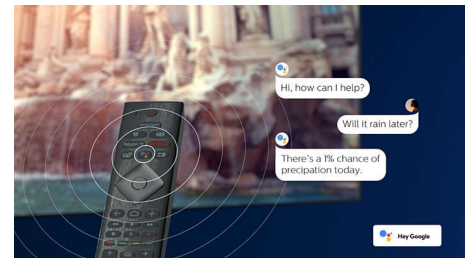

Сумісність із DTS Play-Fi

DTS Play-Fi на телевізорі Philips дозволяє підключитися до сумісних гучномовців у будь-якій кімнаті. Маєте бездротові

65OLED986/12

гучномовці в кухні? Слухайте й переглядайте фільм, поки готуєте їсти, або слідкуйте за спортивним коментатором, поки готуєте напої для сім'ї.

Голосове керування із штучним інтелектом

Натисніть кнопку на пульті, щоб порозмовляти з Google Помічником. Керуйте розумними домашніми пристроями, які сумісні з телевізором або Google Помічником, за допомогою голосу. Або попросіть Alexa керувати пристроями, які сумісні з телевізором та Alexa.