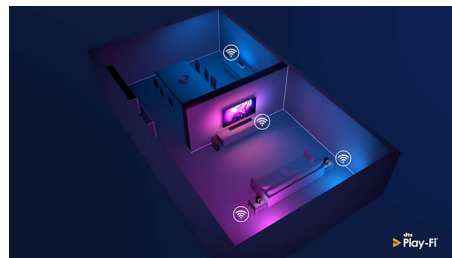

Сумісність із DTS Play-Fi

DTS Play-Fi на телевізорі Philips дозволяє підключитися до сумісних гучномовців у будь-якій кімнаті. Маєте бездротові

65OLED986/12

гучномовці в кухні? Слухайте й переглядайте фільм, поки готуєте їсти, або слідкуйте за спортивним коментатором, поки готуєте напої для сім'ї.