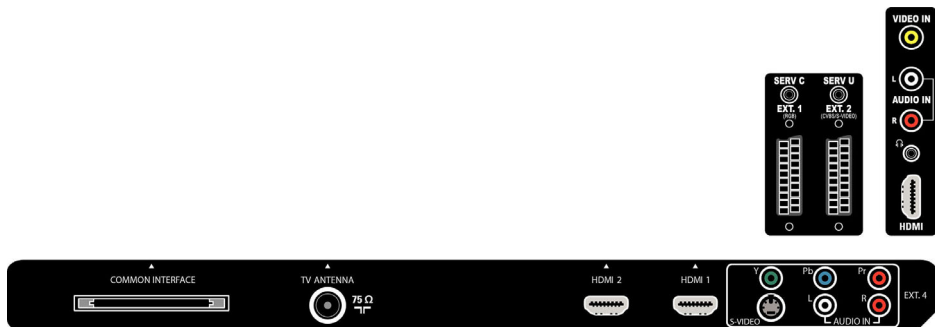

Плаский телевізор
107 см (42 дюйми) РК-дисплей, HD Ready

42PFL7762D/12

Специфікації

Зображення/дисплей

- Формат кадру: Широкий екран, 16:9
- Розмір екрана по діагоналі (у дюймах): 42 дюймів
- Розмір екрана по діагоналі (у метрах): 107 см
- Колір корпусу: Чорна глянцева декоративна передня панель, корпус зі сріблястим обідком
- Роздільна здатність панелі: 1920x1080p
- Яскравість: 500 кд/м²
- Покращення зображення: Pixel Plus 2 HD, Digital Natural Motion, Функція корекції зміни

- яскравості (LTI), Покращення переходів кольорів, Покращення динамічної контрастності, Режим 3/2 – 2/2 Motion Pull Down, Гребеневий 3D-фільтр, Active Control, Покращення кольорів, Цифрове пониження шумів
- Тип дисплея: РК Full HD W-UXGA акт. матричний
- Динамічна контрастність екрана: 7500:1
- Час відгуку (типовий): 5 мсек.
- Кут огляду (по горизонталі): 178 градусів

- Кут огляду (по вертикалі): 178 градусів
- Покращення відображення: Антиблікове покриття екрана

Підтримувана роздільна здатність дисплея

- Комп'ютерні формати: 640 x 480, 60, 72, 75, 85 Гц, 800 x 600, 60, 72, 75, 85 Гц, 1024 x 768, 60, 70, 75, 85 Гц, 1280 x 768, 60 Гц, 1280 x 1024, 60 Гц, 1360 x 768, 60 Гц
- Відеоформати: 480i, 60 Гц, 480p, 60 Гц, 576i,