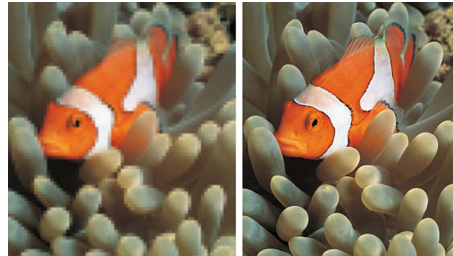

Pixel Plus 2 HD

Технологія Pixel Plus 2 HD пропонує унікальне поєднання неперевершеної чіткості, природних деталей, більшої глибини, яскравих кольорів та плавних природних рухів вмісту високої чіткості, стандартних телесигналів, а також мультимедійного вмісту. Кожен піксел вхідного зображення удосконалений для кращої відповідності сусіднім пікселям. Виявлення і зменшення дефектів стисненого мультимедійного вмісту – це гарантія чистого і чіткого зображення. Завдяки функції цифрового пониження шумів зображення стає плавним та чітким.

Час відгуку 5 мс

Час відгуку – це швидкість реакції сигналу в мілісекундах. Коротший час відгуку кращий, оскільки відсутнє візуальне спотворення зображення, що може погіршити перегляд динамічних сцен чи об'єктів. Ця РК-панель забезпечує час відгуку 5 мс, що гарантує чіткість швидких дій.

Digital Natural Motion

Компанія Philips винайшла технологію Digital Natural Motion для усунення тремтіння, яке часто спостерігається у рухомому зображенні. Digital Natural Motion оцінює рух у зображенні та коригує тремтіння під час відтворення телепрограм і записаних фільмів (наприклад, вмісту із

DVD-дисків). У результаті рух відтворюється плавно і з чудовою чіткістю, що піднімає враження від перегляду на вищий рівень.

кольори та контрастність

Яскраве і природне зображення завдяки найсучаснішій системі обробки кольорів. Три кольорні канали (RGB) оптимізовані за допомогою 10-бітної технології обробки RGB, що забезпечує 28,9 мільярда відтінків. Пристрій відтворює яскраві кольори, зберігаючи відмінну чіткість та чудовий рівень чорного, а також чіткість передачі темних відтінків і кольорів. Ви отримуватимете яскраве реалістичне зображення з високою контрастністю і яскравими кольорами.

Сабвуфер Incredible Surround

Incredible Surround – це аудіотехнологія Philips, яка значно збільшує звукове поле і занурює Вас у звук. За допомогою сучасного електронного зсуву фаз Incredible Surround змішує звуки зліва й справа так, що віртуальна відстань між двома динаміками розширюється. Таке розширення значно підсилює стереоефект і створює більш природний звуковий вимір. Технологія Incredible Surround із вбудованим сабвуфером забезпечує повне об'ємне звучання з більшою глибиною та низькими частотами, а також шириною звуку без використання додаткових гучномовців.

BVE

Звук високої чіткості BVE – це потужна технологія поліпшення звуку (за ліцензією BVE Sound), яка дозволить Вам почути справжню природну музику, розбірливе мовлення і чіткий вокал.

Поворотна підставка

Цей телевізор постачається із поворотною підставкою, що дозволяє дивитися його з улюбленого місця під будь-яким кутом, тому можна насолоджуватися найкращим дозвіллям із будь-якого місця кімнати.