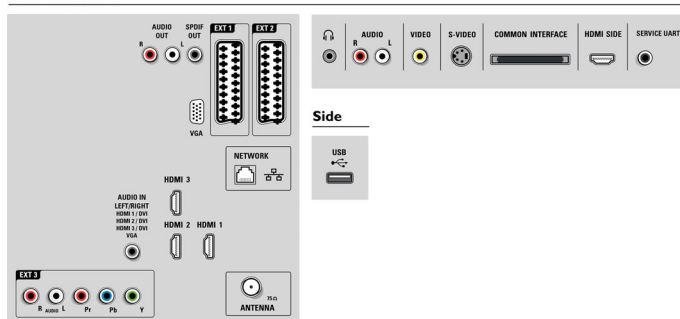

Alimentation

- Puissance électrique: 220 - 240 V, 50/60 Hz
- Température ambiante: De 5 °C à 35 °C
- Consommation en veille: $\leq 0,15\text{ W}$
- Consommation électrique (type): 104 W

Accessoires

- Accessoires fournis: Support de table, Cordon d'alimentation, Guide de démarrage rapide, Certificat de garantie, Télécommande, Piles pour télécommande, Instructions de sécurité et juridiques
- Accessoires en option: Support mural réglable SQM6175, Module DVB-S PFS0001*

Dimensions

- Largeur de l'appareil: 958 millimètre
- Hauteur de l'appareil: 580 millimètre
- Profondeur de l'appareil: 39 millimètre
- Poids du produit: 15 kg
- Largeur appareil (support inclus): 958 millimètre
- Hauteur appareil (support inclus): 628 millimètre
- Profondeur appareil (support inclus): 220 millimètre
- Poids du produit (support compris): 18 kg
- Largeur de la boîte: 1200 millimètre
- Hauteur de la boîte: 698 millimètre
- Profondeur de la boîte: 200 millimètre
- Poids (emballage compris): 24 kg
- Largeur du socle: 520 millimètre
- Compatible avec un montage mural: 300 x 300 mm

Rear connectors

Date de publication
2023-07-17

Version: 3.3.4

EAN: 87 12581 51804 2

© 2023 Koninklijke Philips N.V.
Tous droits réservés.

Les caractéristiques sont sujettes à modification sans préavis. Les marques commerciales sont la propriété de Koninklijke Philips N.V. ou de leurs détenteurs respectifs.

www.philips.com

* TNT-HD uniquement pour : France, Espagne, Danemark, Norvège, Finlande, Suède. DVB-C MPEG4 uniquement disponible pour certains fournisseurs : Danemark, Norvège, Finlande, Suède. La plupart des informations sont disponibles sur la plaque signalétique du téléviseur, ou via www.philips.com/support sous la référence correspondante.

* L'offre Net TV et autres services varient en fonction du pays et sont soumis aux conditions d'utilisation.

* Module Philips DVB-S optionnel requis (pièce n° PFS0001, uniquement disponible en Allemagne, en Autriche et en Suisse).