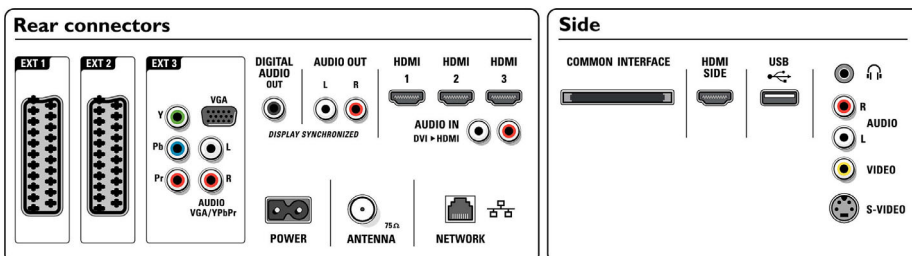

système

- Connexions avant/latérales: HDMI v1.3, Entrée S-Vidéo, Entrée CVBS, Entrée audio G/D, Sortie casque, USB
- Ext. 1 SCART/péritel: Audio G/D, Entrée CVBS, RVB
- Ext. 2 SCART: Audio G/D, Entrée CVBS, RVB
- Autres connexions: Sortie audio analogique G/D, Sortie S/PDIF (coaxiale), Interface commune
- Liaison réseau PC: Certifié DLNA 1.0
- Ext 3: YUV, Entrée audio G/D, Entrée PC VGA
- Ext. 4: HDMI v1.3
- Ext. 5: HDMI v1.3
- Ext. 6: HDMI v1.3

Alimentation

- Puissance électrique: 220 - 240 V CA +/- 10 %
- Température ambiante: De 5 °C à 35 °C
- Consommation électrique: 186 W
- Consommation en veille: 0,15 W
- Consommation électrique (mode économie d'énergie): 144 W

Accessoires

- Accessoires fournis: Câble d'antenne RF, Cordon d'alimentation, Guide de démarrage rapide, Mode d'emploi, Certificat de garantie, Télécommande, Piles pour télécommande

Dimensions

- Largeur de l'appareil: 953 millimètre
- Hauteur de l'appareil: 604 millimètre
- Profondeur de l'appareil: 101 millimètre
- Poids du produit: 19,2 kg
- Hauteur appareil (support inclus): 677 millimètre
- Profondeur appareil (support inclus): 242 millimètre
- Poids du produit (support compris): 23,2 kg
- Largeur de la boîte: 1067 millimètre
- Hauteur de la boîte: 819 millimètre
- Profondeur de la boîte: 300 millimètre
- Poids (emballage compris): 29 kg
- Largeur du socle: 520 millimètre
- Compatible avec un montage mural: 200 x 200 mm

Date de publication
2023-07-17

Version: 4.0.8

EAN: 87 12581 36568 4

© 2023 Koninklijke Philips N.V.
Tous droits réservés.

Les caractéristiques sont sujettes à modification sans préavis. Les marques commerciales sont la propriété de Koninklijke Philips N.V. ou de leurs détenteurs respectifs.

www.philips.com