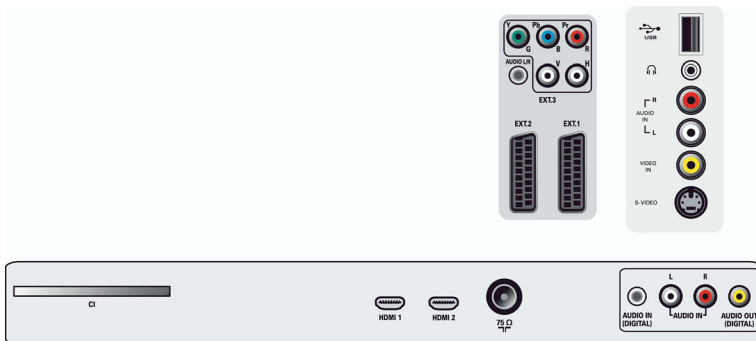

Ääni

- Lähtöteho (RMS): 2 x 10 W
- Äänentoistojärjestelmä: Virtual Dolby Digital
- Äänenparannus: DSP (Digital Signal Processing), Graafinen taajuuskorjain, Dynamic Bass Enhancement -korostus

Kaiuttimet

- Sisäiset kaiuttimet: 4
- Kaiutintyypit: Diskanttikalotti

Liitännät

- Etu- ja sivuliitännät: Äänitulo v/o, CVBS-tulo, Kuulokelähtö, S-video-tulo, USB
- Ext 1 Scart: Audio L/R, CVBS-tulo/-lähtö, RGB
- Ext 2 Scart: Audio L/R, CVBS-tulo/-lähtö, RGB, S-video-tulo
- Muut liitännät: Analoginen äänilähtö (v/o), S/PDIF-tulo (koaksiaali), S/PDIF-lähtö (koaksiaali)
- Ext 3: YPbPr
- Ext 4: HDMI
- Ext 5: HDMI

Virta

- Verkkovirta: 220 - 240 VAC +/- 10 %
- Ympäristön lämpötila: 5-40 °C
- Virrankulutus: 128 W
- Virrankulutus valmiustilassa: 1 W

Lisätarvikkeet

- Mukana tulevat lisätarvikkeet: Pöytäjalusta, Virtajohto, Käyttöopas, Rekisteröintikortti,

- Takuuodistus, Kaukosäädin, Kaukosäätimen paristot
- Lisätarvikkeet: Teline

Mitat

- Laitteen leveys: 804,9 mm
- Laitteen korkeus: 546,5 mm
- Laitteen syvyys: 117,6 mm
- Laitteen paino: 14,4 kg
- Laitteen leveys (jalustan kanssa): 804.9 mm
- Laitteen korkeus (jalustan kanssa): 609 mm
- Laitteen syvyys (jalustan kanssa): 210 mm
- Tuotteen paino (+jalusta): 22.6 kg
- Laatikon leveys: 877 mm
- Laatikon korkeus: 641 mm
- Laatikon syvyys: 267 mm
- Paino pakattuna: 22,6 kg
- Sopii seinätelineeseen: 200 x 100 mm

Julkaisupäivä 2023-07-17

Versio: 6.0.9

EAN: 87 12581 30194 1

© 2023 Koninklijke Philips N.V.
Kaikki oikeudet pidätetään.

Tiedot voivat muuttua ilman erillistä ilmoitusta.
Tavaramerkit ovat Koninklijke Philips N.V:n tai omistajiensa omaisuutta.

www.philips.com