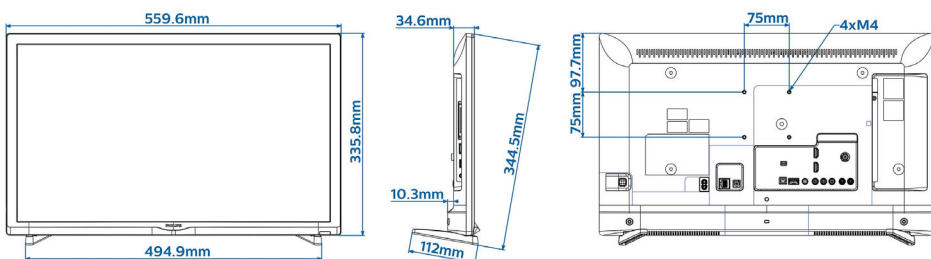

Тюнер/Прийм/Передача

- Цифрові телевізори: DVB-T/T2/C, HEVC FHD (до 1080p60)

- Відтворення відео: NTSC, PAL, SECAM
- Аналоговий телевізор: PAL

Характеристики

- Простота у користуванні: Стиль зображення, Стиль звуку, Формат зображення, Автономне регулювання гучності
- Цифрові послуги: ЕДП 8 д., Зараз і далі, MHEG, Телетекст
- Локальне керування: Джойстик

Готельні функції

- Режим готелю: Блокування меню, Блокування меню встановлення, Обмеження гучності, Блокування керування джойстиком
- Режим в'язниці: режим високої безпеки,

- Блокування тексту/MHEG/USB/ЕДП/субтитрів
- Таймер: Програма розкладу (7x), Таймер сну, Будильник, Канал пробудження, Звуки пробудження
- Керування увімкненням: Канал, Функція, Стиль зображення, Формат зображення, Стиль звуку, Гучність, Мова меню
- Захист від крадіжок: Захист батареї від крадіжок, Замок Kensington
- Керування живленням: Екозапуск/швидкий запуск
- Ваша марка: SmartInfo, Логотип привітання
- годинник: Годинник у режимі очікування, Кнопка пульта ДК з підсвіткою у темряві, Екранний годинник, Додатковий зовнішній годинник