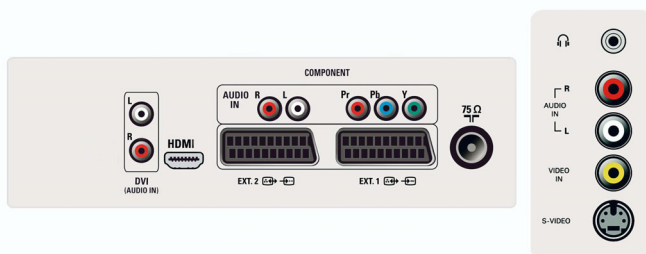

- Kaukosäädin: DVD, Monitoiminen, TV
- Kaukosäätimen tyyppi: RCFE06SPS00
- Teksti-tv: 10 sivun Smart-teksti-tv
- VESA-kiinnitys: 800 x 400 mm
- Kuva kuvassa -toiminto: Twin Page -teksti-TV
- Teksti-tv:n parannukset: 4 suosikkisivua, Ohjelmatietopalkki

Ääni

- Taajuuskorjain: 5 kaistaa
- Lähtöteho (RMS): 2 x 15 W
- Äänentoistojärjestelmä: Virtual Dolby Surround
- Äänenparannus: Dynamic Bass Enhancement -korostus, Automaattinen äänenvoimakkuuden säätö

Kaiuttimet

- Sisäiset kaiuttimet: 2

Liitännät

- Scart-liitinten määrä: 2
- Etu- ja sivuliitännät: Äänitulo v/o, CVBS-tulo, Kuulokelähtö, S-video-tulo
- Ext 1 Scart: Audio L/R, CVBS-tulo/-lähtö, RGB
- Ext 2 Scart: Audio L/R, CVBS-tulo/-lähtö, S-video-tulo
- Ext 4: YPbPr
- Ext 5: HDMI

Virta

- Verkkovirta: 220 - 240 V (AC) +/- 10 %
- Ympäristön lämpötila: 5-40 °C
- Virrankulutus: 180 W Normal Operation W
- Virrankulutus valmiustilassa: 2 W

Lisätarvikkeet

- Mukana tulevat lisätarvikkeet: Pöytäjalusta, Virtajohto, Rekisteröintikortti, Kaukosäädin, Käyttöopas, Takuuodistus, Kaukosäätimen paristot
- Lisätarvikkeet: Teline

Mitat

- Laitteen leveys: 1 100 mm
- Laitteen korkeus: 609 mm
- Laitteen syvyys: 102,5 mm
- Laitteen paino: 25 1 kg
- Laatikon leveys: 1167 mm
- Laatikon korkeus: 821 mm

Julkaisupäivä 2023-07-17

Versio: 5.0.9

EAN: 87 10895 98875 9

© 2023 Koninklijke Philips N.V.
Kaikki oikeudet pidätetään.

Tiedot voivat muuttua ilman erillistä ilmoitusta.
Tavaramerkit ovat Koninklijke Philips N.V:n tai omistajiensa omaisuutta.

www.philips.com