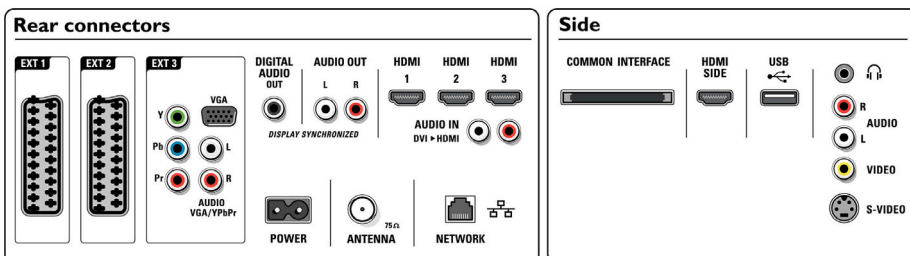

Alimentation

- Puissance électrique: 220 - 240 V CA +/- 10 %
- Température ambiante: De 5 °C à 35 °C
- Consommation électrique: 223 W
- Consommation en veille: 0,15 W
- Consommation électrique (mode économie d'énergie): 165 W

Accessoires

- Accessoires fournis: Support de table pivotant, Support de fixation murale, Câble d'antenne RF, Cordon d'alimentation, Guide de démarrage rapide, Mode d'emploi, Certificat de garantie, Télécommande, Piles pour télécommande

Dimensions

- Largeur de l'appareil: 1 120 millimètre
- Hauteur de l'appareil: 715 millimètre
- Profondeur de l'appareil: 130 millimètre
- Poids du produit: 39,2 kg
- Largeur appareil (support inclus): 1120 millimètre
- Hauteur appareil (support inclus): 810 millimètre
- Profondeur appareil (support inclus): 305 millimètre
- Poids du produit (support compris): 48,5 kg
- Largeur de la boîte: 1218 millimètre
- Hauteur de la boîte: 1033 millimètre
- Profondeur de la boîte: 332 millimètre
- Poids (emballage compris): 49,3 kg
- Largeur du socle: 550 millimètre
- Compatible avec un montage mural: 300 x 300 mm

Date de publication
2023-07-17

Version: 9.0.8

EAN: 87 12581 37571 3

© 2023 Koninklijke Philips N.V.
Tous droits réservés.

Les caractéristiques sont sujettes à modification sans préavis. Les marques commerciales sont la propriété de Koninklijke Philips N.V. ou de leurs détenteurs respectifs.

www.philips.com

* DVB-T prise en charge dans certains pays uniquement
* TNT-HD uniquement pour : France, Espagne, Danemark, Norvège, Finlande, Suède. DVB-C MPEG4 uniquement disponible pour certains fournisseurs : Danemark, Norvège, Finlande, Suède. La plupart des informations sont disponibles sur la plaque signalétique du téléviseur, ou via www.philips.com/support sous la référence correspondante.